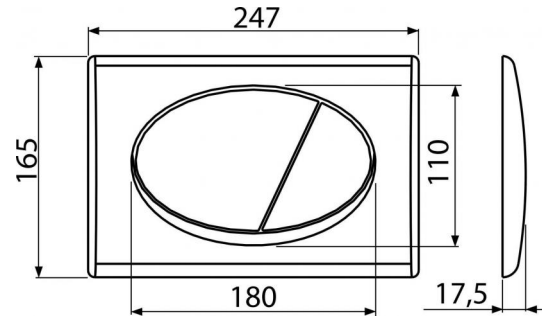

M72

Кнопка управления для скрытых систем инсталляции, хром-мат

**Область применения**

Для скрытых систем инсталляции и бачков для замуровывания в стену

Свойства

- Двойной смыл, механический принцип действия
- Совместимость со всеми скрытыми системами инсталляции Alcaplast
- Материал: пластик
- Поверхностная отделка: хром-мат

Содержание комплекта

- Шаблон для установки кнопок управления
- Винт промывочного механизма 2 шт.
- Кнопка
- Монтажная рама для установки кнопки
- Резьбовое крепление монтажной рамы кнопки 2 шт.

Код заказа, Логистическая информация

Код	EAN		Вес (шт упаковка паллета)	Размеры (шт упаковка)	Количество (упаковка паллета)
M72	8594045936216	Chrom-mat	0,3749 9,3675 282,2900 кг	250×40×175 595×245×395 MM	25 700 шт

Гарантии

2/2 лет

Таможенный код