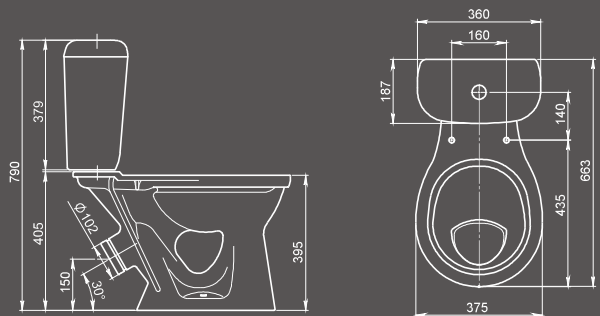

С информацией о комплектациях вы можете ознакомиться в конце каталога.