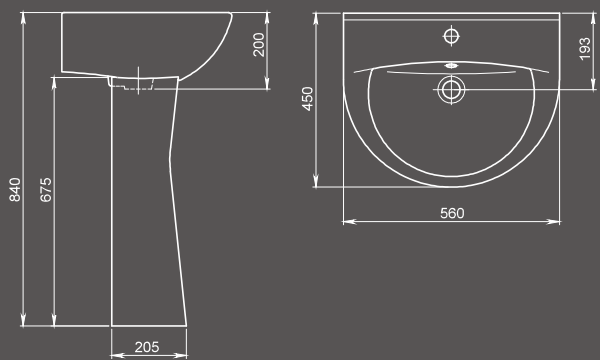

Унитаз-компакт

Бачок с механизмом однорежимного слива, чаша с косым выпуском, с системой антисплеск, сиденье с крышкой

Арт. 1.P301.6.S00.00B.F

Комплектация Стандарт