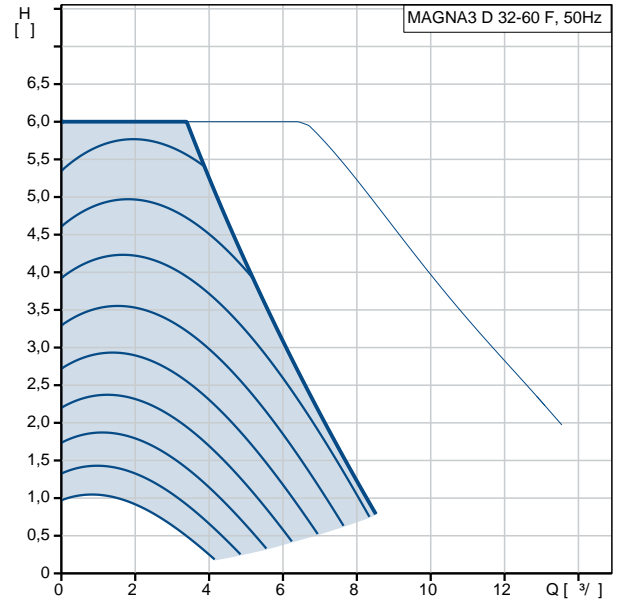

MAGNA3 D 32-60 F
98333860
EAN : 5710629851048
1.427,12 UER
5.1 ^{3/}
3.8
TF : 60
110
CE,VDE,EAC,CN
ROHS,WEEE
D
EN-GJL-250
ASTM A48-250B
PES 30%GF

0 .. 40 °C
10
DIN
DN 32
PN6/10
220
-10 .. 110 °C

60 °C
983.2 / ³
-P1: 9 .. 101
50 Hz
1 x 230
0.09 .. 0.91 A
(IEC 34-5): X4D
(IEC 85): F

(EEI): 0.18
15.6
16.3
0.053 ³

Norwegian NRF no.: 9042347
C : DE
8413703000