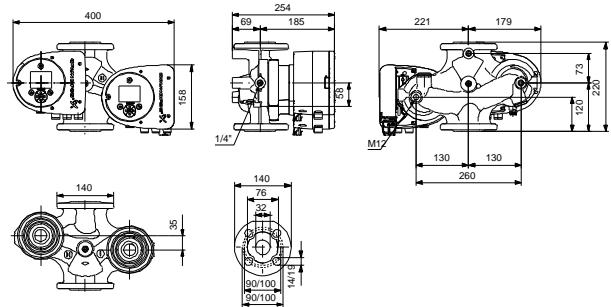

MAGNA3 D 32-60 F
98333860
EAN : 5710629851048
1.427,12 UER
5.1 ^{3/}
3.8
TF : 60
110
CE,VDE,EAC,CN
ROHS,WEEE
D
EN-GJL-250
ASTM A48-250B
PES 30%GF

0 .. 40 °C
10
DIN
DN 32
PN6/10
220
-10 .. 110 °C

60 °C
983.2 / ³
-P1: 9 .. 101
50 Hz
1 x 230
0.09 .. 0.91 A
(IEC 34-5): X4D
(IEC 85): F

(EEI): 0.18
15.6
16.3
0.053 ³

Norwegian NRF no.: 9042347
C : DE
8413703000