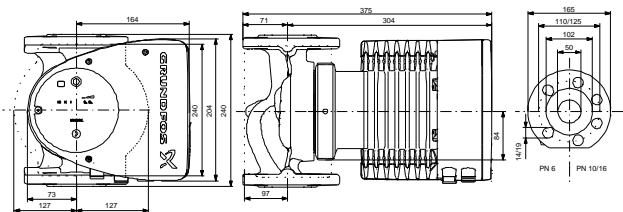

MAGNA1 50-80 F
		99221334
EAN	:	5712608943072
		80
TF	:	110
		CE, VDE, EAC, CN
		ROHS, WEEE
		C
		EN-GJL-250
		ASTM A48-250B
		PES 30%GF
		0 .. 40 °C
		10
		DIN
		DN 50
		PN6/10
		240
		-10 .. 110 °C
		60 °C
		983.2 / ³
		-P1: 20.91 .. 331
		50 Hz
		1 x 230
		0.22 .. 1.48 A
	(IEC 34-5):	X4D
	(IEC 85):	F
	(EEI):	0.20
		17.8
		19.7
		0.046 ³
Finnish LVI No.:		4615194
C		DE
		8413703000