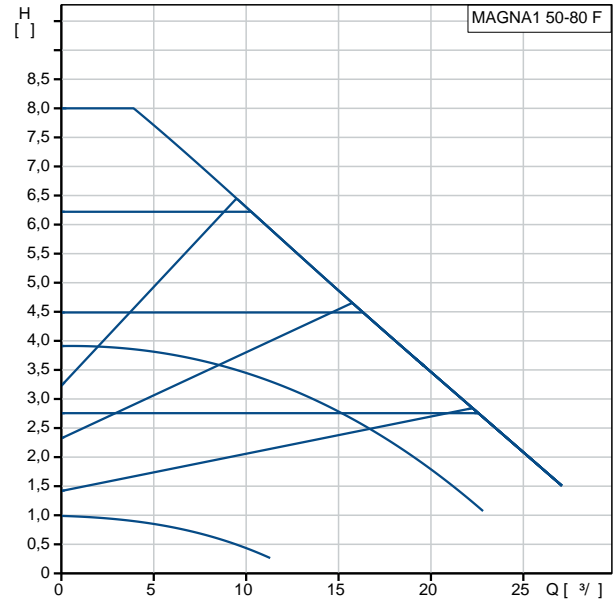

MAGNA1 50-80 F
		99221334
EAN	:	5712608943072
		80
TF	:	110
		CE, VDE, EAC, CN
		ROHS, WEEE
		C
		EN-GJL-250
		ASTM A48-250B
		PES 30%GF
		0 .. 40 °C
		10
		DIN
		DN 50
		PN6/10
		240
		-10 .. 110 °C
		60 °C
		983.2 / ³
		-P1: 20.91 .. 331
		50 Hz
		1 x 230
		0.22 .. 1.48 A
	(IEC 34-5):	X4D
	(IEC 85):	F
	(EEI):	0.20
		17.8
		19.7
		0.046 ³
Finnish LVI No.:		4615194
C		DE
		8413703000