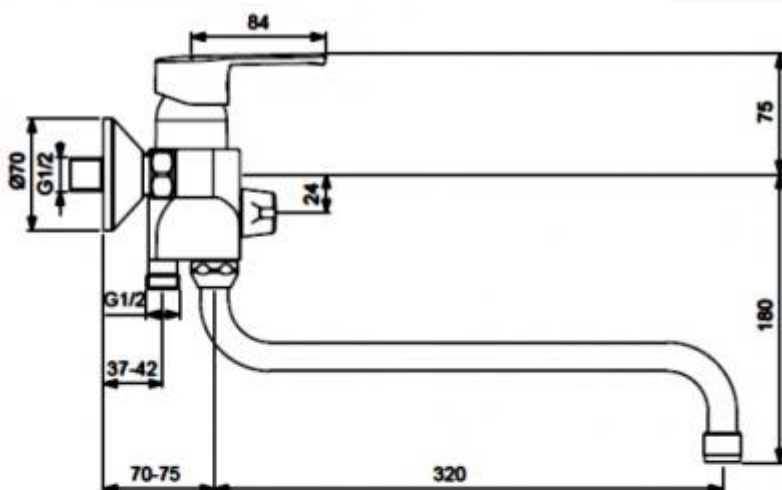

ВидимаУНО Смеситель для ванны/душа, с керамическим переключателем

Описание

Смеситель для ванны/душа, с керамическим переключателем

Установка: на стену

Монтаж на стандартных эксцентриках (в комплекте: эксцентрики, металлические отражатели, уплотнительные прокладки)

Трубчатый поворотный излив

Длина излива: 320 мм

Угол поворота 360°

Аэратор PERLATOR: есть

Керамический картридж 35 мм

Металлическая рукоятка

Индикатор холодной/горячей воды: есть

Переключение ванна/душ: ручной керамический переключатель (позволяет использовать функцию "душ" даже при очень низком давлении воды)

Обратный клапан: нет

Душевой гарнитур в комплекте: да

Входит в комплект:

- душевая лейка Ø 70 мм
- металлический шланг 1500 мм
- держатель для лейки

Цвет: хром