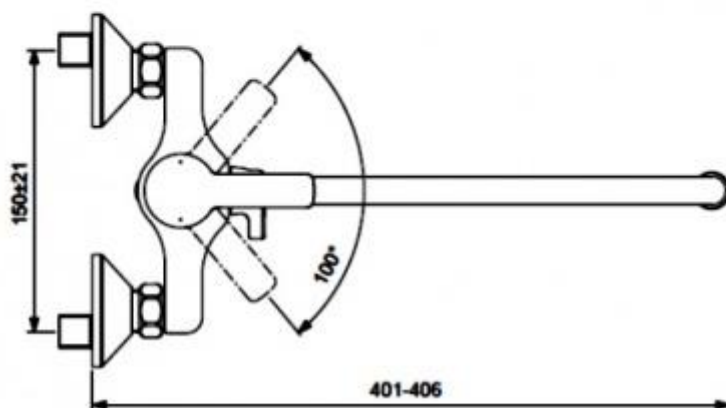

ВидимаУНО Смеситель для ванны/душа, с керамическим переключателем

Описание

Смеситель для ванны/душа, с керамическим переключателем

Установка: на стену

Монтаж на стандартных эксцентриках (в комплекте: эксцентрики, металлические отражатели, уплотнительные прокладки)

Трубчатый поворотный излив

Длина излива: 320 мм

Угол поворота 360°

Аэратор PERLATOR: есть

Керамический картридж 35 мм

Металлическая рукоятка

Индикатор холодной/горячей воды: есть

Переключение ванна/душ: ручной керамический переключатель (позволяет использовать функцию "душ" даже при очень низком давлении воды)

Обратный клапан: нет

Душевой гарнитур в комплекте: да

Входит в комплект:

- душевая лейка Ø 70 мм
- металлический шланг 1500 мм
- держатель для лейки

Цвет: хром