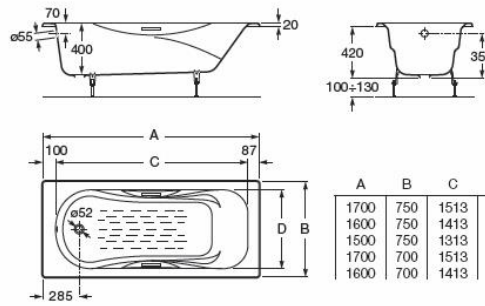

Malibu

248135..1	• 1700 x 750	Bañera de hierro fundido esmaltado, apoyabrazos integrales, asas de metal cromado y fondo antideslizante.	Luxury bath in vitreous enamelled cast-iron, armrests, chrome metal handgrips and anti-slip base.	Baignoire en fonte émaillée, accoudoirs incorporés, poignée en métal chromé et fond antidérapant. Prise de terre. Pieds recommandés : réf. A150412330.	Эмалированная чугунная ванна с подлокотниками, хромированными металлическими ручками и противоскользящим покрытием дна. Заземление. Рекомендуемые ножки Арт. A150412330.
248134..1	• 1600 x 750	Toma para conexión tierra.	Earth connection.		
230970..1	• *	Patas recomendadas: ref. A150412330.	Recommended feet: code A150412330.		
230960..0	• *				
248137..1	• 1600 x 750				
248136..1	• *				
231070..1	• *				
231060..0	• *				
248138..1	• 1500 x 750				
231570..1	• *				
231560..0	• *				
248140..1	• 1700 x 700				
248139..1	• *				
233350..1	• *				
233360..0	• *				
248142..1	• 1600 x 700				
248141..1	• *				
233450..1	• *				
233460..0	• *				

	• Fondo antideslizante.	• Anti-slip base.	• Fond antidérapant.	• Противоскользящее покрытие дна.
	* Sin asas.	* Without handgrips.	* Sans poignées.	* Без ручек.
	Opcional:	As option:	En option:	Дополнительно:
291053000	Apoyacabeza de poliuretano.	Polyurethane headrest.	Appui-tête en polyuréthane.	Полиуретановый подголовник.
	Faldones (ver cuadro pág. 30).	Skirting panels (see table on page 30).	Tabliers (voir tableau p. 30).	Панели (см. таблицу на стр. 30).