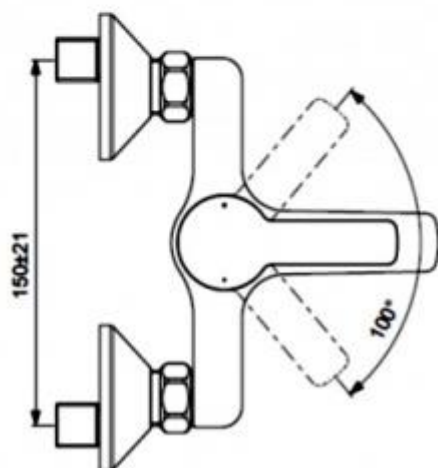

## Описание

Смеситель для ванны/душа

Установка: на стену

Монтаж на стандартных эксцентриках (в комплекте: эксцентрики, металлические отражатели, уплотнительные прокладки)

Литой излив Длина излива: 95 мм

Угол поворота: нет

Аэратор PERLATOR: есть

Керамический картридж 35 мм

Металлическая рукоятка

Индикатор холодной/горячей воды: есть

Переключение ванна/душ: ручное (позволяет использовать функцию "душ" даже при очень низком давлении воды)

Обратный клапан: нет

Душевой гарнитур в комплекте: да

Входит в комплект:

- душевая лейка Ø 70 мм
- металлический шланг 1500 мм
- держатель для лейки

Цвет: хром