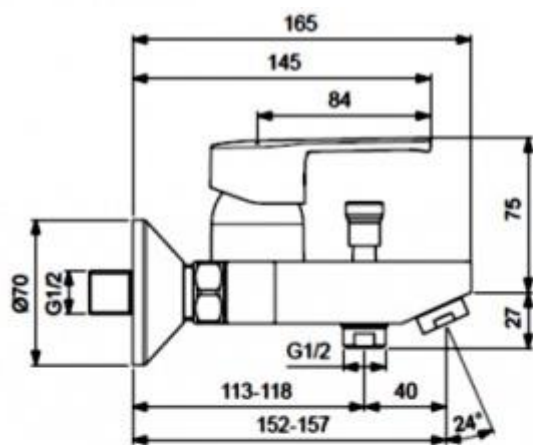

## Описание

Смеситель для ванны/душа

Установка: на стену

Монтаж на стандартных эксцентриках (в комплекте: эксцентрики, металлические отражатели, уплотнительные прокладки)

Литой излив Длина излива: 95 мм

Угол поворота: нет