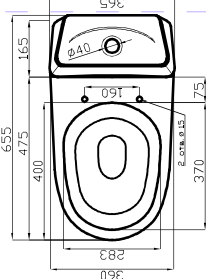

Компакт Glance

КОМПЛЕКТАЦИЯ:

- ✓ чаша унитаза с каскадной системой смыва;
- ✓ бачок с механизмом двойного слива на 3/6 литров
- ✓ кнопка смыва - гальваническое покрытие;
- ✓ крышка сиденья, сиденье: duroplast, с функцией Soft Close, антибактериальное покрытие;
- ✓ быстросъемное сиденье click-up
- ✓ стальные петли крепления;
- ✓ крепеж к полу.