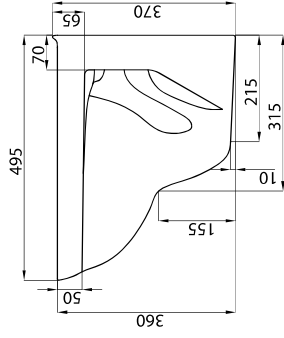

КОМПЛЕКТАЦИЯ:

- ✓ чаша унитаза с каскадной системой смыва;
- ✓ хромированная кнопка смыва;
- ✓ крышка -сиденье: duroplast, с функцией Soft Close, антибактериальное покрытие;
- ✓ легкосъемное сиденье click-up, стальные петли крепления;
- ✓ крепеж к полу;