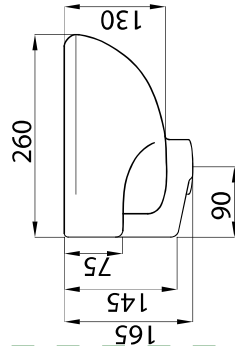

Артикул	Описание	Отверстие под смеситель	Комплектация
DE811040100	Раковина Glance 40	есть (левый)	набор креплений