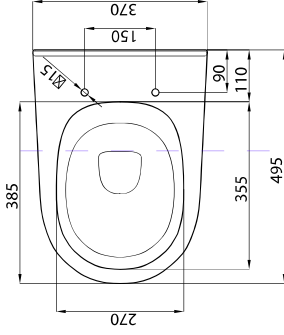

КОМПЛЕКТАЦИЯ:

- ✓ чаша унитаза с каскадной системой смыва;
- ✓ хромированная кнопка смыва;
- ✓ крышка -сиденье: duroplast, с функцией Soft Close, антибактериальное покрытие;
- ✓ легкосъемное сиденье click-up, стальные петли крепления;
- ✓ крепеж к полу;