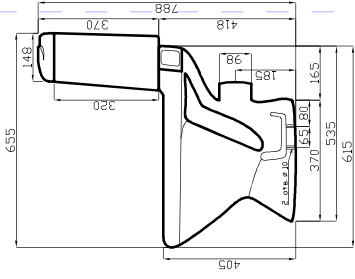

Компакт Glance

КОМПЛЕКТАЦИЯ:

- ✓ чаша унитаза с каскадной системой смыва;
- ✓ бачок с механизмом двойного слива на 3/6 литров
- ✓ кнопка смыва - гальваническое покрытие;
- ✓ крышка сиденья, сиденье: duroplast, с функцией Soft Close, антибактериальное покрытие;
- ✓ быстросъемное сиденье click-up
- ✓ стальные петли крепления;
- ✓ крепеж к полу.