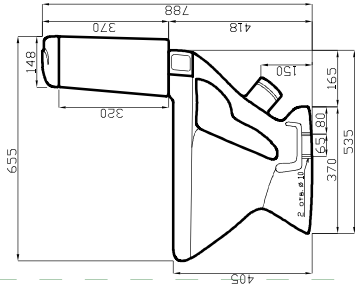

Компакт Glance 45