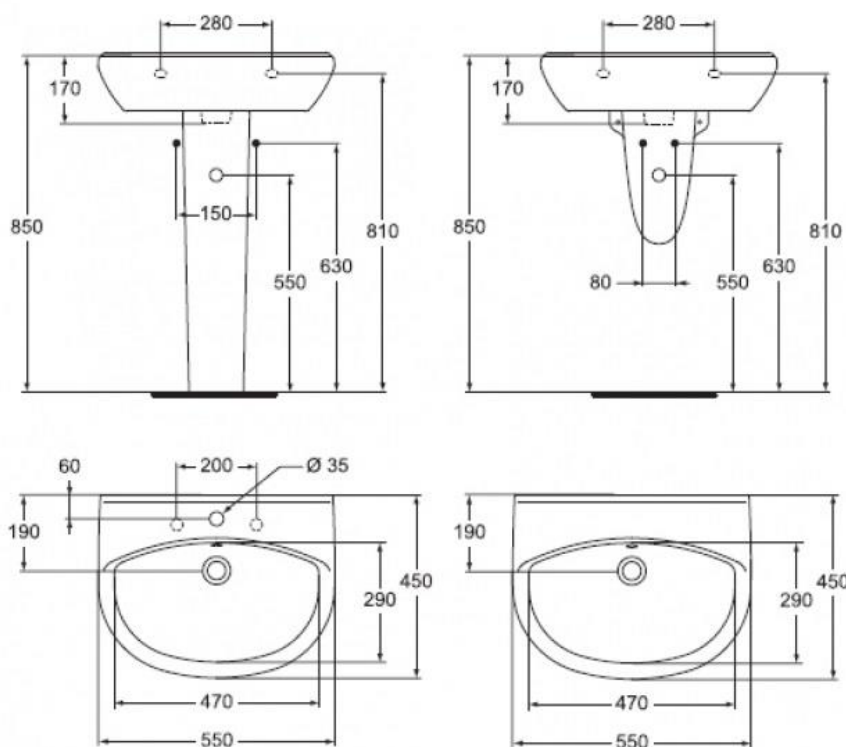

Умывальник Vidima СеваФреш W401661 / W401661

Глубина, мм: 450  
Ширина, мм: 550  
Высота, мм: 170  
Отверстие под смеситель: в наличии  
Монтаж: накладной

Производитель	Vidima
Страна	Болгария
Артикул	W401661
Тип	умывальник
Форма	овальная
Материал	керамика
Цвет	белый
Гарантия	25 лет