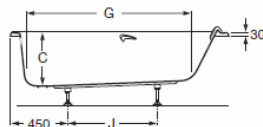

Sureste

ZRU9302769	1700 x 700	Bañera acrílica de tamaño individual.	<i>One-person acrylic bath.</i>	Baignoire acrylique individuelle.	Одноместная прямоугольная ванна. Глубина ванны 45 см (монтажный комплект заказывается отдельно).
ZRU9302787	1600 x 700				
ZRU9302778	1500 x 700				
		Opcional:	<i>As option:</i>	<i>En option:</i>	<i>Дополнительно:</i>
ZRU9302771	1700 x 700	Kit de montaje.	<i>Assembly kit.</i>	Kit de montage.	Монтажный комплект (ручки, каркас, комплект креплений к стене, к фронтальной панели, система слив-перелив).
ZRU9302788	1600 x 700				
ZRU9302779	1500 x 700				
ZRU9302773	1700 x 700	Faldon acrílico frontal.	<i>Acrylic front panel.</i>	Tablier acrylique avant.	Акриловая фронтальная панель.
ZRU9302789	1600 x 700				
ZRU9302780	1500 x 700				
ZRU9302774	Левая	Faldon acrílico lateral.	<i>Acrylic side panel.</i>	Tablier acrylique lateral.	Акриловая боковая панель.
ZRU9302775	Правая				
247990000		Apoyacabeza de poliuretano	<i>Polyurethane headrest.</i>	Appui-tête en polyuréthane.	Полиуретановый подголовник.

Sureste-N

*Altura montaje con faldón
Assembly height with panel
 Hauteur montage avec tablier
 Высота при установке с панелью

A	B	C	E	F	G	H	I	J	K	Литры
1700	750	420	1540	620	1155	530	610	700	565-615	218
1600	750	420	1440	620	1055	530	610	600	565-615	202
1400	700	400	1240	570	865	465	560	400	545-615	145