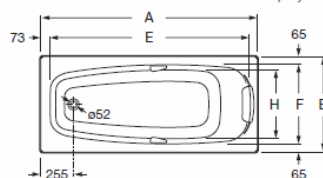

Sureste

ZRU9302769	1700 x 700	Bañera acrílica de tamaño individual.	<i>One-person acrylic bath.</i>	Baignoire acrylique individuelle.	Одноместная прямоугольная ванна. Глубина ванны 45 см (монтажный комплект заказывается отдельно).
ZRU9302787	1600 x 700				
ZRU9302778	1500 x 700				
		Opcional:	<i>As option:</i>	<i>En option:</i>	<i>Дополнительно:</i>
ZRU9302771	1700 x 700	Kit de montaje.	<i>Assembly kit.</i>	Kit de montage.	Монтажный комплект (ручки, каркас, комплект креплений к стене, к фронтальной панели, система слив-перелив).
ZRU9302788	1600 x 700				
ZRU9302779	1500 x 700				
ZRU9302773	1700 x 700	Faldon acrílico frontal.	<i>Acrylic front panel.</i>	Tablier acrylique avant.	Акриловая фронтальная панель.
ZRU9302789	1600 x 700				
ZRU9302780	1500 x 700				
ZRU9302774	Левая	Faldon acrílico lateral.	<i>Acrylic side panel.</i>	Tablier acrylique lateral.	Акриловая боковая панель.
ZRU9302775	Правая				
247990000		Apoyacabeza de poliuretano	<i>Polyurethane headrest.</i>	Appui-tête en polyuréthane.	Полиуретановый подголовник.

Sureste-N

*Altura montaje con faldón
Assembly height with panel
 Hauteur montage avec tablier
 Высота при установке с панелью

A	B	C	E	F	G	H	I	J	K	Литры
1700	750	420	1540	620	1155	530	610	700	565-615	218
1600	750	420	1440	620	1055	530	610	600	565-615	202
1400	700	400	1240	570	865	465	560	400	545-615	145