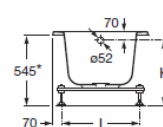

Sureste

ZRU9302769	1700 x 700	Bañera acrílica de tamaño individual.	<i>One-person acrylic bath.</i>	Baignoire acrylique individuelle.	Одноместная прямоугольная ванна. Глубина ванны 45 см (монтажный комплект заказывается отдельно).
ZRU9302787	1600 x 700				
ZRU9302778	1500 x 700				
		Opcional:	<i>As option:</i>	<i>En option:</i>	<i>Дополнительно:</i>
ZRU9302771	1700 x 700	Kit de montaje.	<i>Assembly kit.</i>	Kit de montage.	Монтажный комплект (ручки, каркас, комплект креплений к стене, к фронтальной панели, система слив-перелив).
ZRU9302788	1600 x 700				
ZRU9302779	1500 x 700				
ZRU9302773	1700 x 700	Faldon acrílico frontal.	<i>Acrylic front panel.</i>	Tablier acrylique avant.	Акриловая фронтальная панель.
ZRU9302789	1600 x 700				
ZRU9302780	1500 x 700				
ZRU9302774	Левая	Faldon acrílico lateral.	<i>Acrylic side panel.</i>	Tablier acrylique lateral.	Акриловая боковая панель.
ZRU9302775	Правая				
247990000		Apoyacabeza de poliuretano	<i>Polyurethane headrest.</i>	Appui-tête en polyuréthane.	Полиуретановый подголовник.

Sureste-N

*Altura montaje con faldón
Assembly height with panel
 Hauteur montage avec tablier
 Высота при установке с панелью

A	B	C	E	F	G	H	I	J	K	Литры
1700	750	420	1540	620	1155	530	610	700	565-615	218
1600	750	420	1440	620	1055	530	610	600	565-615	202
1400	700	400	1240	570	865	465	560	400	545-615	145