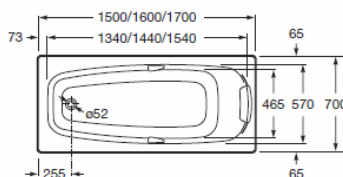

Sureste

ZRU9302769	1700 x 700	Bañera acrílica de tamaño individual.	<i>One-person acrylic bath.</i>	Baignoire acrylique individuelle.	Одноместная прямоугольная ванна. Глубина ванны 45 см (монтажный комплект заказывается отдельно).
ZRU9302787	1600 x 700				
ZRU9302778	1500 x 700				
		Opcional:	<i>As option:</i>	<i>En option:</i>	<i>Дополнительно:</i>
ZRU9302771	1700 x 700	Kit de montaje.	<i>Assembly kit.</i>	Kit de montage.	Монтажный комплект (ручки, каркас, комплект креплений к стене, к фронтальной панели, система слив-перелив).
ZRU9302788	1600 x 700				
ZRU9302779	1500 x 700				
ZRU9302773	1700 x 700	Faldon acrílico frontal.	<i>Acrylic front panel.</i>	Tablier acrylique avant.	Акриловая фронтальная панель.
ZRU9302789	1600 x 700				
ZRU9302780	1500 x 700				
ZRU9302774	Левая	Faldon acrílico lateral.	<i>Acrylic side panel.</i>	Tablier acrylique lateral.	Акриловая боковая панель.
ZRU9302775	Правая				
247990000		Apoyacabeza de poliuretano	<i>Polyurethane headrest.</i>	Appui-tête en polyuréthane.	Полиуретановый подголовник.

Sureste-N

*Altura montaje con faldón
Assembly height with panel
 Hauteur montage avec tablier
 Высота при установке с панелью

A	B	C	E	F	G	H	I	J	K	Литры
1700	750	420	1540	620	1155	530	610	700	565-615	218
1600	750	420	1440	620	1055	530	610	600	565-615	202
1400	700	400	1240	570	865	465	560	400	545-615	145