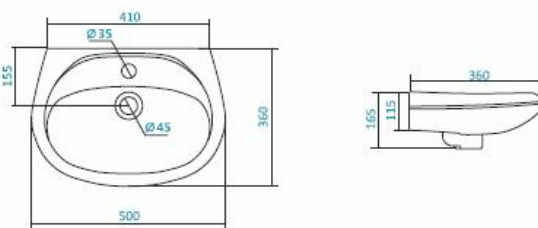

5
ГАРАНТИЯ
лет

Коллекция «БРИЗ»

Наименование УНИТАЗ КОМПАКТ

Описание	Артикул	Комплектация			
		Арматура		Сиденье	
		Однорежимная	Двухрежимная	Дюропласт	Полипропилен
Унитаз компакт с диагональным выпуском	1.WH20.2.569	x			x
	1.WH30.2.138		x	x	

Наименование МИНИ-УМЫВАЛЬНИК-40

Описание	Артикул	Комплектация		
		Правое отверстие под смеситель	Левое отверстие под смеситель	Без отверстия
Умывальник 40 см	1.WH11.0.445	x		
	1.WH11.0.442		x	
	1.WH11.0.439			x

Наименование УМЫВАЛЬНИК-50

Описание	Артикул	Комплектация	
		С отверстием под смеситель	Без отверстия
Умывальник 50 см	1.WH11.0.451	x	
	1.WH11.0.448		x

Коллекция «БРИЗ»

Наименование УМЫВАЛЬНИК-55

Описание	Артикул	Комплектация	
		С отверстием под смеситель	Без отверстия
Умывальник 55 см	1.WH11.0.460	x	
	1.WH11.0.457		x

Наименование УМЫВАЛЬНИК-60

Описание	Артикул	Комплектация	
		С отверстием под смеситель	Без отверстия
Умывальник 60 см	1.WH11.0.466	x	
	1.WH11.0.463		x

Наименование ПОСТАМЕНТ

Описание	Артикул	Комплектация		
		БИЦ*	БСК*	Анимо
Постамент	1.WH11.0.595	x		