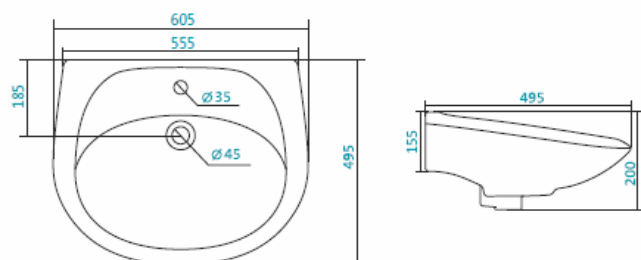

Наименование МИНИ-УМЫВАЛЬНИК-40

Описание	Артикул	Комплектация		
		Правое отверстие под смеситель	Левое отверстие под смеситель	Без отверстия
Умывальник 40 см	1.WH11.0.445	x		
	1.WH11.0.442		x	
	1.WH11.0.439			x

Наименование УМЫВАЛЬНИК-50

Описание	Артикул	Комплектация	
		С отверстием под смеситель	Без отверстия
Умывальник 50 см	1.WH11.0.451	x	
	1.WH11.0.448		x

Коллекция «БРИЗ»

Наименование УМЫВАЛЬНИК-55

Описание	Артикул	Комплектация	
		С отверстием под смеситель	Без отверстия
Умывальник 55 см	1.WH11.0.460	x	
	1.WH11.0.457		x

Наименование УМЫВАЛЬНИК-60

Описание	Артикул	Комплектация	
		С отверстием под смеситель	Без отверстия
Умывальник 60 см	1.WH11.0.466	x	
	1.WH11.0.463		x

Наименование ПОСТАМЕНТ

Описание	Артикул	Комплектация		
		БИЦ*	БСК*	Анимо
Постамент	1.WH11.0.595	x		