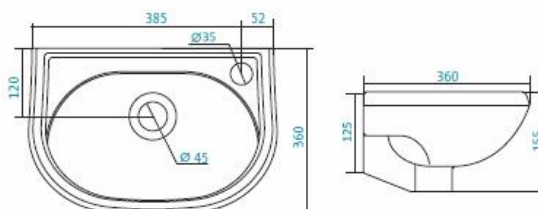

5
ГАРАНТИЯ
лет

Коллекция «БРИЗ»

Наименование УНИТАЗ КОМПАКТ

Описание	Артикул	Комплектация			
		Арматура		Сиденье	
		Однорежимная	Двухрежимная	Дюропласт	Полипропилен
Унитаз компакт с диагональным выпуском	1.WH20.2.569	x			x
	1.WH30.2.138		x	x	

Наименование МИНИ-УМЫВАЛЬНИК-40

Описание	Артикул	Комплектация		
		Правое отверстие под смеситель	Левое отверстие под смеситель	Без отверстия
Умывальник 40 см	1.WH11.0.445	x		
	1.WH11.0.442		x	
	1.WH11.0.439			x

Наименование УМЫВАЛЬНИК-50

Описание	Артикул	Комплектация	
		С отверстием под смеситель	Без отверстия
Умывальник 50 см	1.WH11.0.451	x	
	1.WH11.0.448		x

Коллекция «БРИЗ»

Наименование УМЫВАЛЬНИК-55

Описание	Артикул	Комплектация	
		С отверстием под смеситель	Без отверстия
Умывальник 55 см	1.WH11.0.460	x	
	1.WH11.0.457		x

Наименование УМЫВАЛЬНИК-60

Описание	Артикул	Комплектация	
		С отверстием под смеситель	Без отверстия
Умывальник 60 см	1.WH11.0.466	x	
	1.WH11.0.463		x

Наименование ПОСТАМЕНТ

Описание	Артикул	Комплектация		
		БИЦ*	БСК*	Анимо
Постамент	1.WH11.0.595	x		