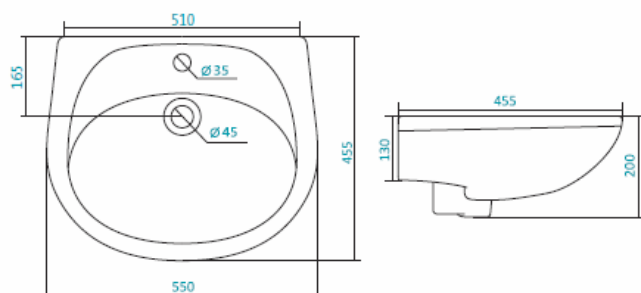

Наименование МИНИ-УМЫВАЛЬНИК-40

Описание	Артикул	Комплектация		
		Правое отверстие под смеситель	Левое отверстие под смеситель	Без отверстия
Умывальник 40 см	1.WH11.0.445	x		
	1.WH11.0.442		x	
	1.WH11.0.439			x

Наименование УМЫВАЛЬНИК-50

Описание	Артикул	Комплектация	
		С отверстием под смеситель	Без отверстия
Умывальник 50 см	1.WH11.0.451	x	
	1.WH11.0.448		x

Коллекция «БРИЗ»

Наименование УМЫВАЛЬНИК-55

Описание	Артикул	Комплектация	
		С отверстием под смеситель	Без отверстия
Умывальник 55 см	1.WH11.0.460	x	
	1.WH11.0.457		x

Наименование УМЫВАЛЬНИК-60

Описание	Артикул	Комплектация	
		С отверстием под смеситель	Без отверстия
Умывальник 60 см	1.WH11.0.466	x	
	1.WH11.0.463		x

Наименование ПОСТАМЕНТ

Описание	Артикул	Комплектация		
		БИЦ*	БСК*	Анимо
Постамент	1.WH11.0.595	x		