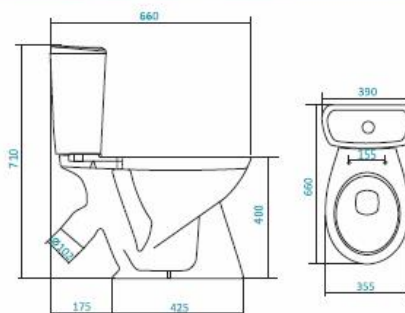

5
ГАРАНТИЯ
лет

Коллекция «БРИЗ»

Наименование УНИТАЗ КОМПАКТ

Описание	Артикул	Комплектация			
		Арматура		Сиденье	
		Однорежимная	Двухрежимная	Дюропласт	Полипропилен
Унитаз компакт с диагональным выпуском	1.WH20.2.569	x			x
	1.WH30.2.138		x	x	

Наименование МИНИ-УМЫВАЛЬНИК-40

Описание	Артикул	Комплектация		
		Правое отверстие под смеситель	Левое отверстие под смеситель	Без отверстия
Умывальник 40 см	1.WH11.0.445	x		
	1.WH11.0.442		x	
	1.WH11.0.439			x

Наименование УМЫВАЛЬНИК-50

Описание	Артикул	Комплектация	
		С отверстием под смеситель	Без отверстия
Умывальник 50 см	1.WH11.0.451	x	
	1.WH11.0.448		x

Коллекция «БРИЗ»

Наименование УМЫВАЛЬНИК-55

Описание	Артикул	Комплектация	
		С отверстием под смеситель	Без отверстия
Умывальник 55 см	1.WH11.0.460	x	
	1.WH11.0.457		x

Наименование УМЫВАЛЬНИК-60

Описание	Артикул	Комплектация	
		С отверстием под смеситель	Без отверстия
Умывальник 60 см	1.WH11.0.466	x	
	1.WH11.0.463		x

Наименование ПОСТАМЕНТ

Описание	Артикул	Комплектация		
		БИЦ*	БСК*	Анимо
Постамент	1.WH11.0.595	x		