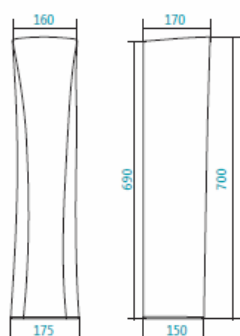

Наименование МИНИ-УМЫВАЛЬНИК-40

Описание	Артикул	Комплектация		
		Правое отверстие под смеситель	Левое отверстие под смеситель	Без отверстия
Умывальник 40 см	1.WH11.0.445	x		
	1.WH11.0.442		x	
	1.WH11.0.439			x

Наименование УМЫВАЛЬНИК-50

Описание	Артикул	Комплектация	
		С отверстием под смеситель	Без отверстия
Умывальник 50 см	1.WH11.0.451	x	
	1.WH11.0.448		x

Коллекция «БРИЗ»

Наименование УМЫВАЛЬНИК-55

Описание	Артикул	Комплектация	
		С отверстием под смеситель	Без отверстия
Умывальник 55 см	1.WH11.0.460	x	
	1.WH11.0.457		x

Наименование УМЫВАЛЬНИК-60

Описание	Артикул	Комплектация	
		С отверстием под смеситель	Без отверстия
Умывальник 60 см	1.WH11.0.466	x	
	1.WH11.0.463		x

Наименование ПОСТАМЕНТ

Описание	Артикул	Комплектация		
		БИЦ*	БСК*	Анимо
Постамент	1.WH11.0.595	x		