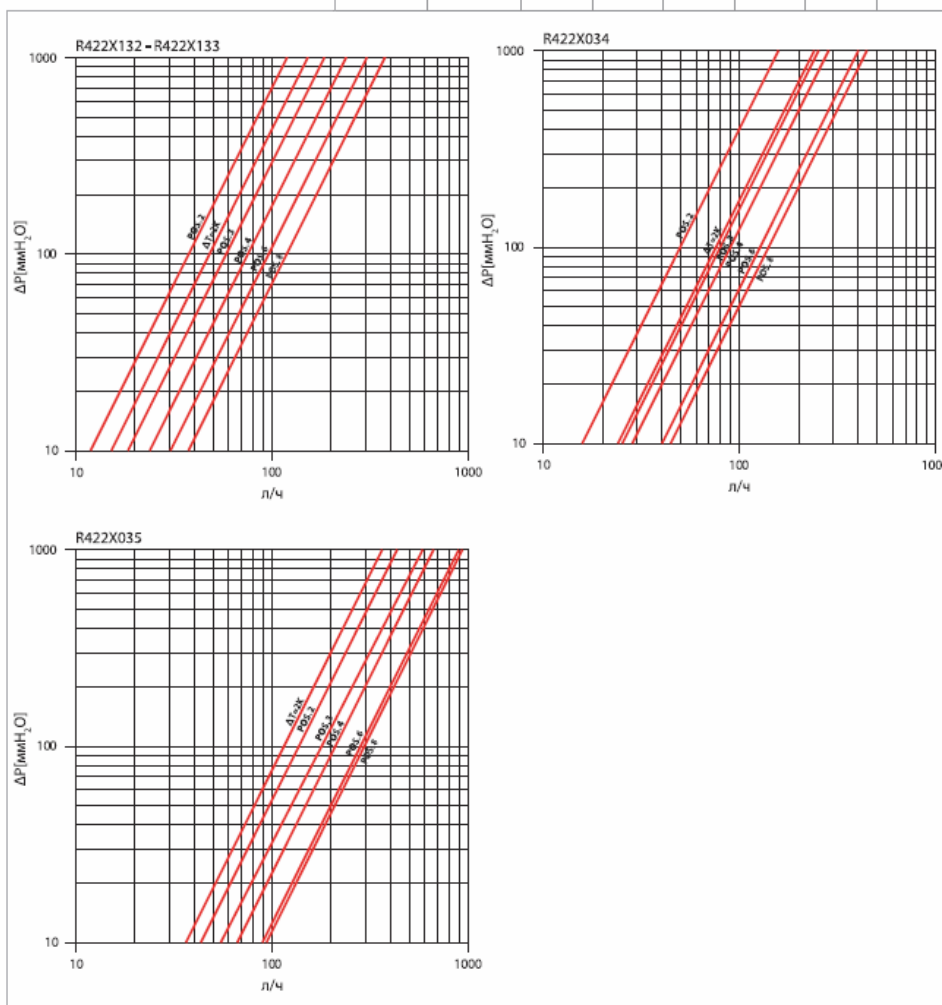

Клапан универсальный прямой, хромированный с внутренней резьбой (подключение трубопровода) с отводом с герметичным уплотнением

*отводы без герметичного уплотнения

KEYMARK	КОД	РАЗМЕР	ПОЛОЖЕНИЕ					ΔT=2K
			2	3	4	6	8	
	R422X132	3/8" x 3/8"	0,40	0,58	0,78	1,00	1,26	0,51
	R422X133	1/2" x 1/2"	0,42	0,62	0,80	1,02	1,26	0,51
	R422X034	3/4" x 3/4" *	0,50	0,80	0,90	1,25	1,41	0,76
	R422X035	1" x 1" *	1,37	1,73	2,10	2,82	2,95	1,15

R422TG										
KEYMARK	КОД	РАЗМЕР GxV	H	I	J	K	L	M	W	
	R422X132	3/8" x 3/8"	77	51	15	22	76	42	27	
	R422X133	1/2" x 1/2"	79	51	17	26	82	42	30	
	R422X034	3/4" x 3/4"	83	55	21	32	81	42	38	
	R422X035	1" x 1"	95	64	26	39	105	42	46	