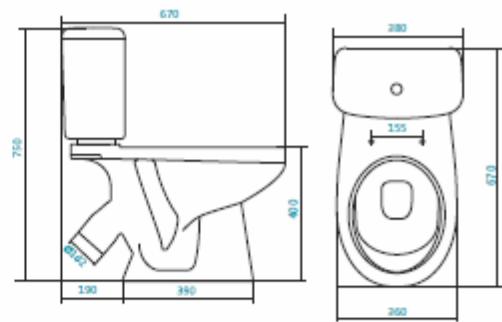

5
ГАРАНТИЯ
лет

Коллекция «БОРЕАЛЬ»

Наименование УНИТАЗ КОМПАКТ

Описание	Артикул	Комплектация				
		Арматура		Сиденье		
		Однорежимная	Двухрежимная	Soft-close	Дервопласт	Полипропилен
Унитаз компакт с диагональным выпуском, с двухрежимной арматурой Slamr	1.WH30.2.142		x		x	
	1.WH30.2.145		x	x		
	1.WH11.0.005	x				x

Наименование УНИТАЗ КОМПАКТ

Описание	Артикул	Сиденье	
		Soft-close	Дервопласт
Унитаз компакт с диагональным выпуском «тарельчатого» типа, с двухрежимной арматурой Slamr	1.WH30.2.144		x
	1.WH30.2.147	x	

Наименование УНИТАЗ ПОДВЕСНОЙ

Описание	Артикул	Сиденье		
		Soft-close	Дюропласт	Полипропилен
Унитаз подвесной с сиденьем дюропласт	1.WH30.1.977		x	
	1.WH30.2.205	x		
	1.WH30.2.206			x

Наименование УМЫВАЛЬНИК-60

Описание	Артикул	Комплектация	
		С отверстием под смеситель	Без отверстия
Умывальник 60 см	1.WH11.0.484	x	
	1.WH11.0.481		x

Наименование ПОСТАМЕНТ

Описание	Артикул	Комплектация		
		БИЦ*	БСК*	Анимо
ПОСТАМЕНТ	1.WH11.0.591		x	