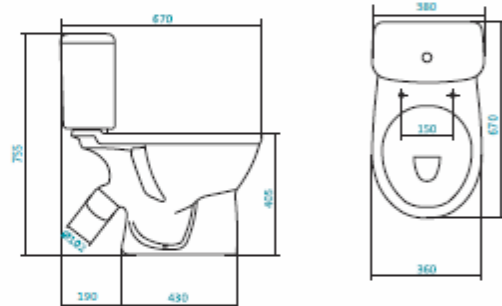

5
ГАРАНТИЯ
лет

Коллекция «БОРЕАЛЬ»

Наименование УНИТАЗ КОМПАКТ

Описание	Артикул	Комплектация				
		Арматура		Сиденье		
		Однорежимная	Двухрежимная	Soft-close	Дервопласт	Полипропилен
Унитаз компакт с диагональным выпуском, с двухрежимной арматурой Slamr	1.WH30.2.142		x		x	
	1.WH30.2.145		x	x		
	1.WH11.0.005	x				x

Наименование УНИТАЗ КОМПАКТ

Описание	Артикул	Сиденье	
		Soft-close	Дервопласт
Унитаз компакт с диагональным выпуском «тарельчатого» типа, с двухрежимной арматурой Slamr	1.WH30.2.144		x
	1.WH30.2.147	x	

Наименование УНИТАЗ ПОДВЕСНОЙ

Описание	Артикул	Сиденье		
		Soft-close	Дюропласт	Полипропилен
Унитаз подвесной с сиденьем дюропласт	1.WH30.1.977		x	
	1.WH30.2.205	x		
	1.WH30.2.206			x

Наименование УМЫВАЛЬНИК-60

Описание	Артикул	Комплектация	
		С отверстием под смеситель	Без отверстия
Умывальник 60 см	1.WH11.0.484	x	
	1.WH11.0.481		x

Наименование ПОСТАМЕНТ

Описание	Артикул	Комплектация		
		БИЦ*	БСК*	Анимо
ПОСТАМЕНТ	1.WH11.0.591		x	