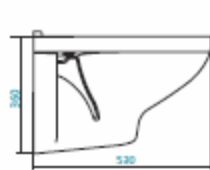

Наименование УНИТАЗ КОМПАКТ

Описание	Артикул	Сиденье	
		Soft-close	Дервопласт
Унитаз компакт с диагональным выпуском «тарельчатого» типа, с двухрежимной арматурой Slamr	1.WH30.2.144		x
	1.WH30.2.147	x	

Наименование УНИТАЗ КОМПАКТ

Описание	Артикул	Сиденье	
		Soft-close	Дервопласт
Унитаз компакт с диагональным выпуском «Антивсплеск», с двухрежимной арматурой Slamr	1.WH30.2.143		x
	1.WH30.2.146	x	

Коллекция «БОРЕАЛЬ»