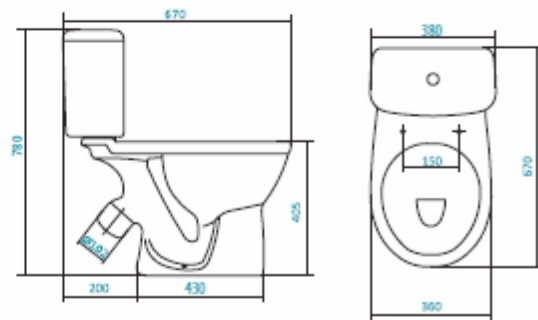

5
ГАРАНТИЯ
лет

Коллекция «БОРЕАЛЬ»

Наименование УНИТАЗ КОМПАКТ

Описание	Артикул	Комплектация				
		Арматура		Сиденье		
		Однорежимная	Двухрежимная	Soft-close	Дервопласт	Полипропилен
Унитаз компакт с диагональным выпуском, с двухрежимной арматурой Slamr	1.WH30.2.142		x		x	
	1.WH30.2.145		x	x		
	1.WH11.0.005	x				x

Наименование УНИТАЗ КОМПАКТ

Описание	Артикул	Сиденье	
		Soft-close	Дервопласт
Унитаз компакт с диагональным выпуском «тарельчатого» типа, с двухрежимной арматурой Slamr	1.WH30.2.144		x
	1.WH30.2.147	x	

Наименование УНИТАЗ КОМПАКТ

Описание	Артикул	Сиденье	
		Soft-close	Дервопласт
Унитаз компакт с диагональным выпуском «Антивсплеск», с двухрежимной арматурой Slamr	1.WH30.2.143		x
	1.WH30.2.146	x	

Коллекция «БОРЕАЛЬ»

Наименование УНИТАЗ ПОДВЕСНОЙ

Описание	Артикул	Сиденье		
		Soft-close	Дюропласт	Полипропилен
Унитаз подвесной с сиденьем дюропласт	1.WH30.1.977		x	
	1.WH30.2.205	x		
	1.WH30.2.206			x

Наименование УМЫВАЛЬНИК-60