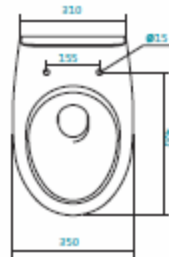

Наименование УНИТАЗ КОМПАКТ

Описание	Артикул	Сиденье	
		Soft-close	Дервопласт
Унитаз компакт с диагональным выпуском «тарельчатого» типа, с двухрежимной арматурой Slamr	1.WH30.2.144		x
	1.WH30.2.147	x	

Наименование УНИТАЗ КОМПАКТ

Описание	Артикул	Сиденье	
		Soft-close	Дервопласт
Унитаз компакт с диагональным выпуском «Антивсплеск», с двухрежимной арматурой Slamr	1.WH30.2.143		x
	1.WH30.2.146	x	

Коллекция «БОРЕАЛЬ»

Наименование УНИТАЗ ПОДВЕСНОЙ

Описание	Артикул	Сиденье		
		Soft-close	Дюропласт	Полипропилен
Унитаз подвесной с сиденьем дюропласт	1.WH30.1.977		x	
	1.WH30.2.205	x		
	1.WH30.2.206			x

Наименование УМЫВАЛЬНИК-60

Описание	Артикул	Комплектация	
		С отверстием под смеситель	Без отверстия
Умывальник 60 см	1.WH11.0.484	x	
	1.WH11.0.481		x

Наименование ПОСТАМЕНТ

Описание	Артикул	Комплектация		
		БИЦ*	БСК*	Анимо
ПОСТАМЕНТ	1.WH11.0.591		x	