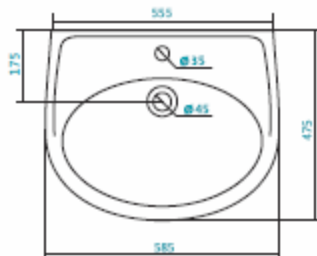

Наименование УНИТАЗ КОМПАКТ

Описание	Артикул	Сиденье	
		Soft-close	Дервопласт
Унитаз компакт с диагональным выпуском «тарельчатого» типа, с двухрежимной арматурой Slamr	1.WH30.2.144		x
	1.WH30.2.147	x	

Наименование УНИТАЗ КОМПАКТ

Описание	Артикул	Сиденье	
		Soft-close	Дервопласт
Унитаз компакт с диагональным выпуском «Антивсплеск», с двухрежимной арматурой Slamr	1.WH30.2.143		x
	1.WH30.2.146	x	

Коллекция «БОРЕАЛЬ»

Наименование УНИТАЗ ПОДВЕСНОЙ

Описание	Артикул	Сиденье		
		Soft-close	Дюропласт	Полипропилен
Унитаз подвесной с сиденьем дюропласт	1.WH30.1.977		x	
	1.WH30.2.205	x		
	1.WH30.2.206			x

Наименование УМЫВАЛЬНИК-60

Описание	Артикул	Комплектация	
		С отверстием под смеситель	Без отверстия
Умывальник 60 см	1.WH11.0.484	x	
	1.WH11.0.481		x

Наименование ПОСТАМЕНТ

Описание	Артикул	Комплектация		
		БИЦ*	БСК*	Анимо
ПОСТАМЕНТ	1.WH11.0.591		x	