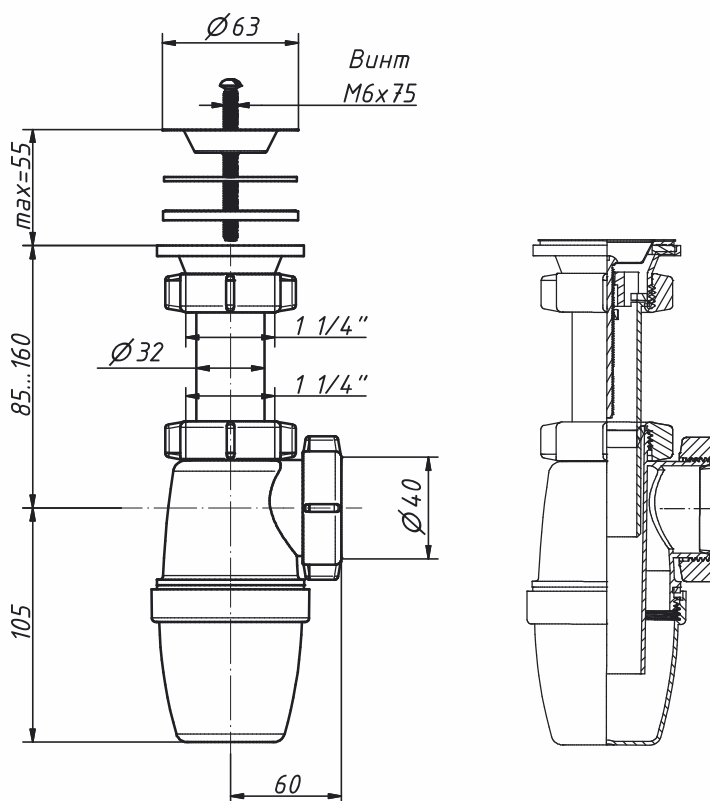

СИФОНЫ ДЛЯ УМЫВАЛЬНИКА

сифоны (малый корпус)

A-3200

Сифон бутылочный 1 1/4" x 40, малый корпус, без выпуска

материал сифона	полипропилен
входное отверстие	1 1/4"
выходное отверстие, мм	40
регулировка по высоте, мм	165–240

вес штуки нетто, кг	0,146
количество в коробке, шт	90
вес коробки брутто (+/- 0,1), кг	14,200
объем коробки, м.куб	0,096
размер коробки, мм	510 x 370 x 510
объем коробки, м.куб	0,096
кол-во коробок на палете	20

A-3204

Сифон бутылочный 1 1/4" x 40, малый корпус, решетка D=63 мм

материал сифона	полипропилен
материал решетки	нерж. сталь
диаметр решетки, мм	63
входное отверстие	1 1/4"
выходное отверстие, мм	40
регулировка по высоте, мм	190–265