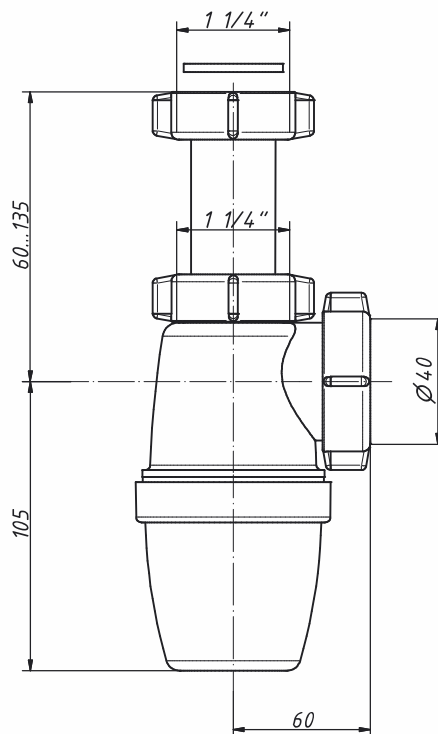

СИФОНЫ ДЛЯ УМЫВАЛЬНИКА

сифоны (малый корпус)

A-3200

Сифон бутылочный 1 1/4" x 40, малый корпус, без выпуска

материал сифона	полипропилен
входное отверстие	1 1/4"
выходное отверстие, мм	40
регулировка по высоте, мм	165–240

вес штуки нетто, кг	0,146
количество в коробке, шт	90
вес коробки брутто (+/- 0,1), кг	14,200
объем коробки, м.куб	0,096
размер коробки, мм	510 x 370 x 510
объем коробки, м.куб	0,096
кол-во коробок на палете	20

A-3204

Сифон бутылочный 1 1/4" x 40, малый корпус, решетка D=63 мм

материал сифона	полипропилен
материал решетки	нерж. сталь
диаметр решетки, мм	63
входное отверстие	1 1/4"
выходное отверстие, мм	40
регулировка по высоте, мм	190–265

вес штуки нетто, кг	0,191
количество в коробке, шт	75
вес коробки брутто (+/- 0,1), кг	15,450
размер коробки, мм	510 x 370 x 510
объем коробки, м.куб	0,096
кол-во коробок на палете	20