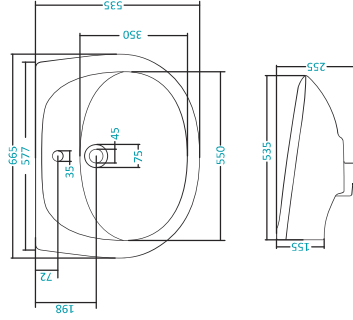

Умывальник-50

Артикул	Описание	
	С отверстием под смеситель	Без отверстия
WH110451	x	
WH110448		x

Умывальник-55

Артикул	Описание	
	С отверстием под смеситель	Без отверстия
WH110460	x	
WH110457		x

Умывальник-60

Артикул	Описание	
	С отверстием под смеситель	Без отверстия
WH110466	x	
WH110463		x

Постамент

Артикул	Название		
	БИ	БСФ	Анило
WH110695	x		