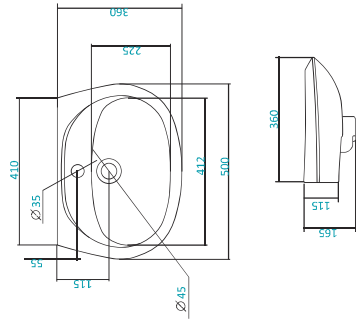

Артикул	Арматура		Сиденье	
	Одно-режимная	Двух-режимная	Деревяст	ПП
WH109987	x		x	
WH109990	x			x
WH109993	x		x	

Унитаз компакт с диагональным выпуском

Мини-умывальник-40

Артикул	Описание			
	С отверстием под смеситель	Без отверстия	Правое отверстие под смеситель	Левое отверстие под смеситель
WH10445			x	
WH10442				x
WH10439		x		

Умывальник-50

Артикул	Описание	
	С отверстием под смеситель	Без отверстия
WH110451	x	
WH110448		x

Умывальник-55

Артикул	Описание	
	С отверстием под смеситель	Без отверстия
WH110460	x	
WH110457		x

Умывальник-60

Артикул	Описание	
	С отверстием под смеситель	Без отверстия
WH110466	x	
WH110463		x

Постамент

Артикул	Название		
	БИ	БСФ	Анило
WH110695	x		