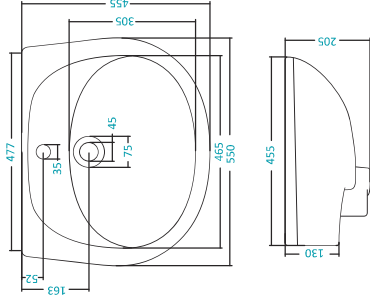

Артикул	Арматура		Сиденье	
	Одно-режимная	Двух-режимная	Деревяст	ПП
WH109987	x		x	
WH109990	x			x
WH109993	x		x	

Унитаз компакт с диагональным выпуском

Мини-умывальник-40

Артикул	Описание			
	С отверстием под смеситель	Без отверстия	Правое отверстие под смеситель	Левое отверстие под смеситель
WH10445			x	
WH10442				x
WH10439		x		

Умывальник-50

Артикул	Описание	
	С отверстием под смеситель	Без отверстия
WH110451	x	
WH110448		x

Умывальник-55

Артикул	Описание	
	С отверстием под смеситель	Без отверстия
WH110460	x	
WH110457		x

Умывальник-60

Артикул	Описание	
	С отверстием под смеситель	Без отверстия
WH110466	x	
WH110463		x

Постамент

Артикул	Название		
	БИ	БСФ	Анило
WH110695	x		