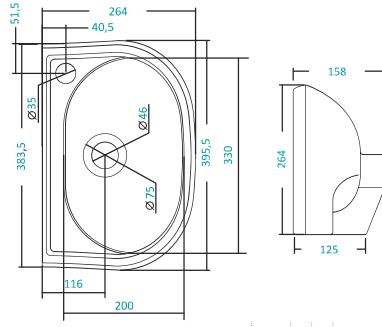

Артикул	Арматура		Сиденье	
	Одно-режимная	Двух-режимная	Деревяст	ПП
WH109987	x		x	
WH109990	x			x
WH109993	x		x	

Унитаз компакт с диагональным выпуском

Мини-умывальник-40

Артикул	Описание			
	С отверстием под смеситель	Без отверстия	Правое отверстие под смеситель	Левое отверстие под смеситель
WH10445			x	
WH10442				x
WH10439		x		

Умывальник-50

Артикул	Описание	
	С отверстием под смеситель	Без отверстия
WH110451	x	
WH110448		x

Умывальник-55

Артикул	Описание	
	С отверстием под смеситель	Без отверстия
WH110460	x	
WH110457		x

Умывальник-60

Артикул	Описание	
	С отверстием под смеситель	Без отверстия
WH110466	x	
WH110463		x

Постамент

Артикул	Название		
	БИ	БСФ	Анило
WH110695	x		