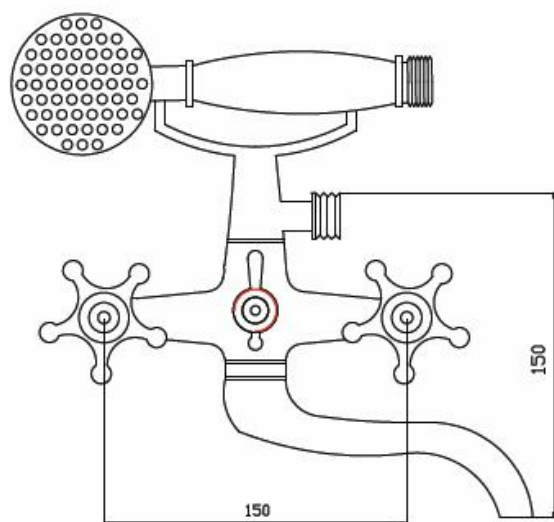

СЛ-ДВ-ИЗО

[И-серия] Город

Смеситель для ванны с коротким изливом, переключатель флажковый, комплект, двуручный. ИЗО

Комплектность:

1. Монтажная группа для вертикального крепления: эксцентрики из латуни-2 шт., отражатели из нержавеющей стали хромированные- 2 шт.
2. Шланг душевой, L=1500 мм;
3. Лейка душевая однофункциональная;
4. Настенное крепление для душевой лейки;
5. Крепление для лейки на теле смесителя;
6. Латунные вентильные головки с керамическими дисками со встроенной системой нивелирования шумовых эффектов.
7. Кнопочный переключатель (дивертор) с функцией фиксации положения.
8. Индивидуальная упаковка, обеспечивающая полную сохранность изделия;
9. Документация на смеситель.

Вес изделия
(брутто)

1.75

Габариты упаковки
изделия (ДхШхВ)

19x15x13

Количество
в мастер-упаковке

12

шт.

Габариты мастер-
упаковки (ДхШхВ)

39x31x41

см

Вес мастер-
упаковки
(брутто)

25.0

кг

Объем упаковки
изделия

0.0054

М³