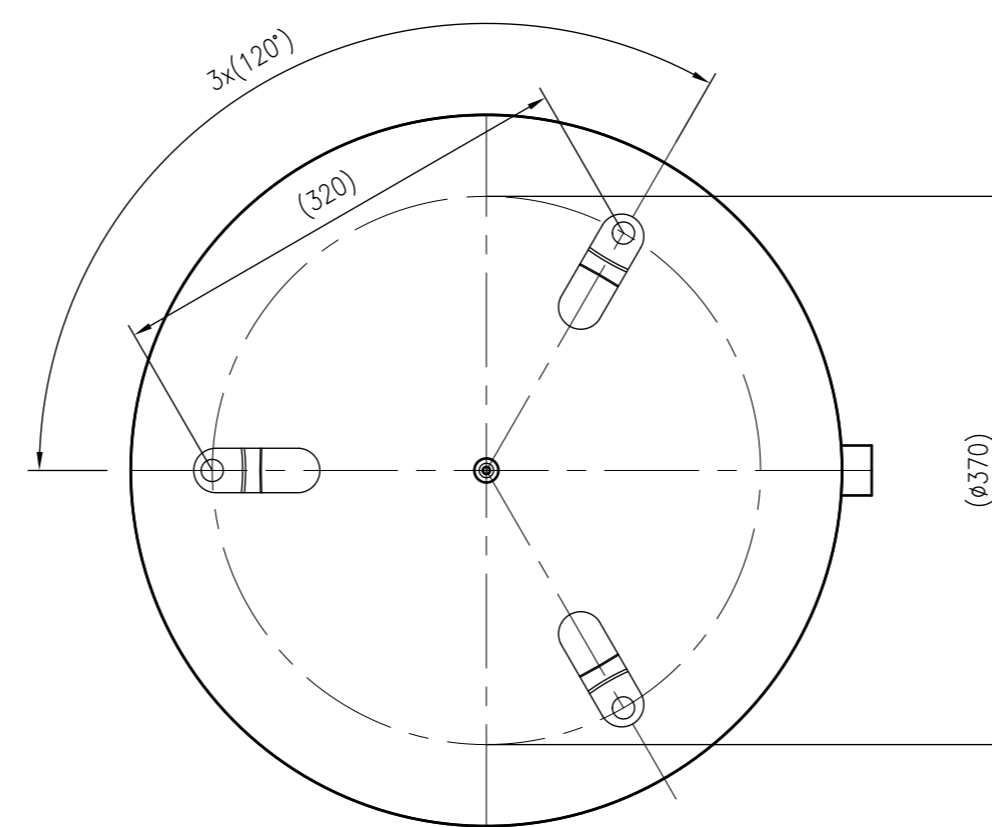

Side view

Front view

Isometric view

Top view

Unterliegt nicht dem Änderungsdienst/ Not subject to change management		Maßstab/ Scale: 1:5	Format/ Size: A1
Revision 18.04.2017	Reflex NG140 6bar gray – 8001611		