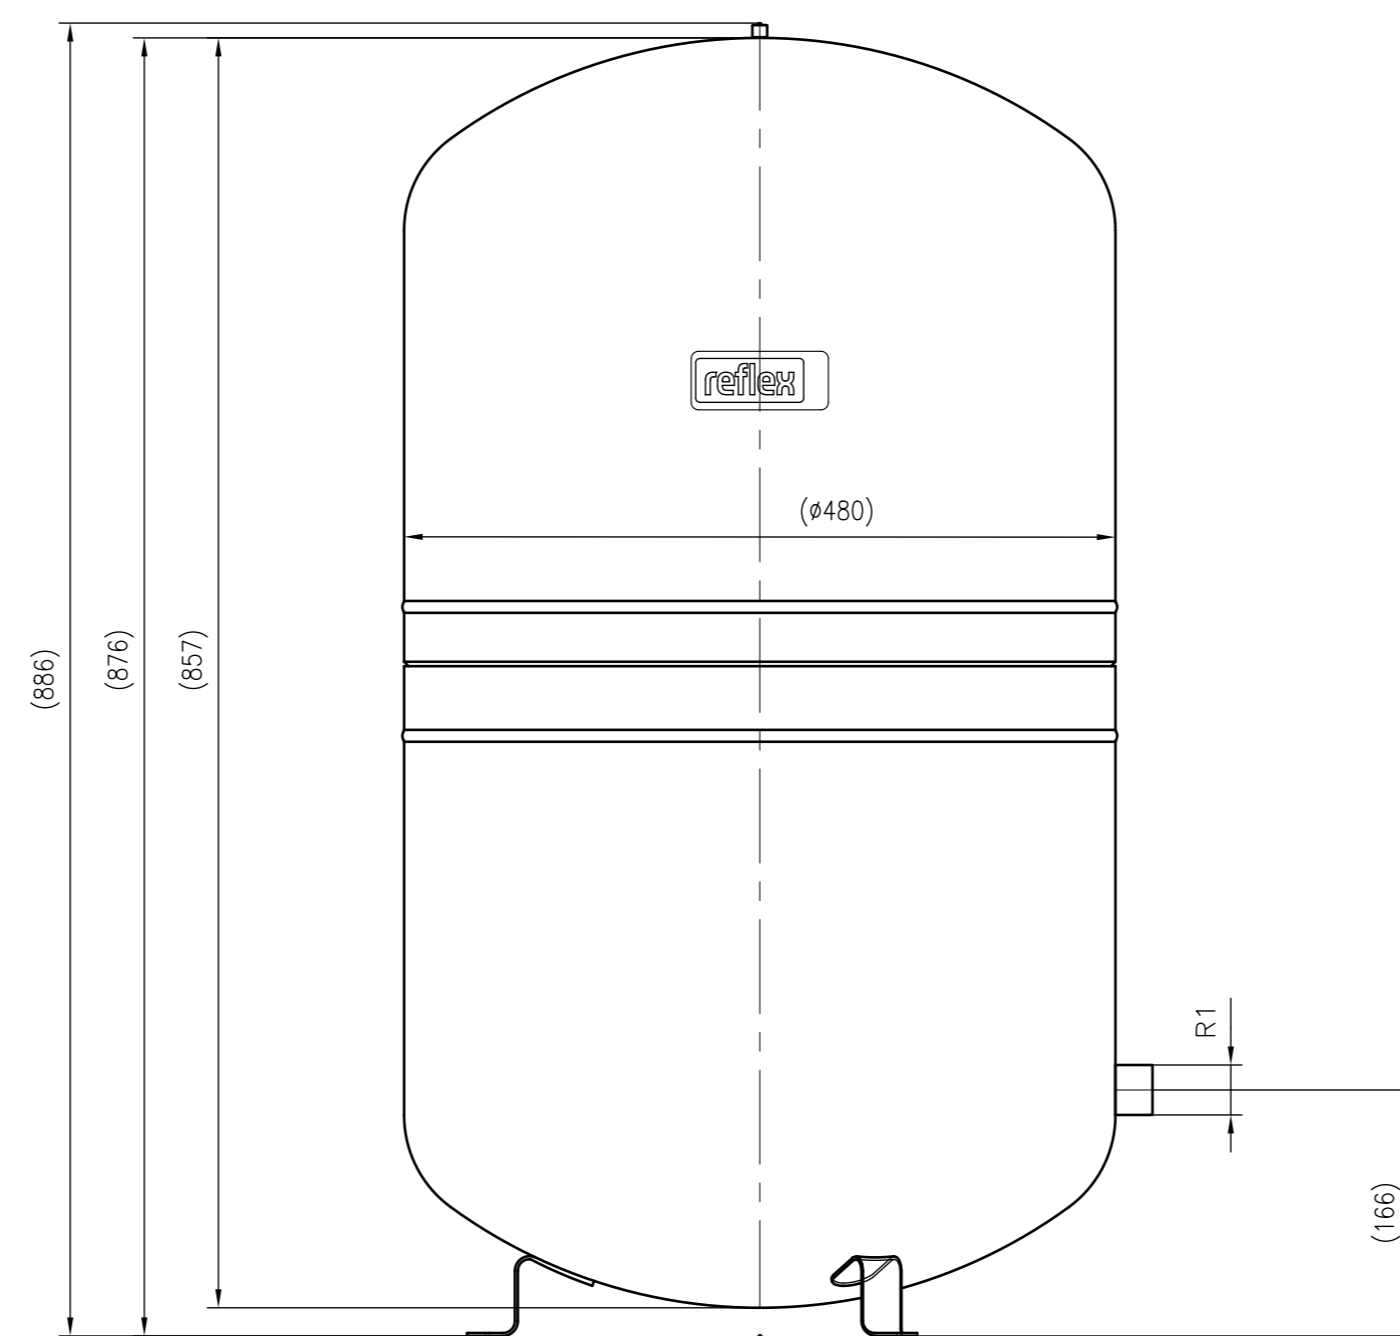

Side view

Front view

Isometric view

Top view

Unterliegt nicht dem Änderungsdienst/ Not subject to change management		Maßstab/ Scale: 1:5	Format/ Size: A1
Revision 18.04.2017	Reflex NG140 6bar gray – 8001611		