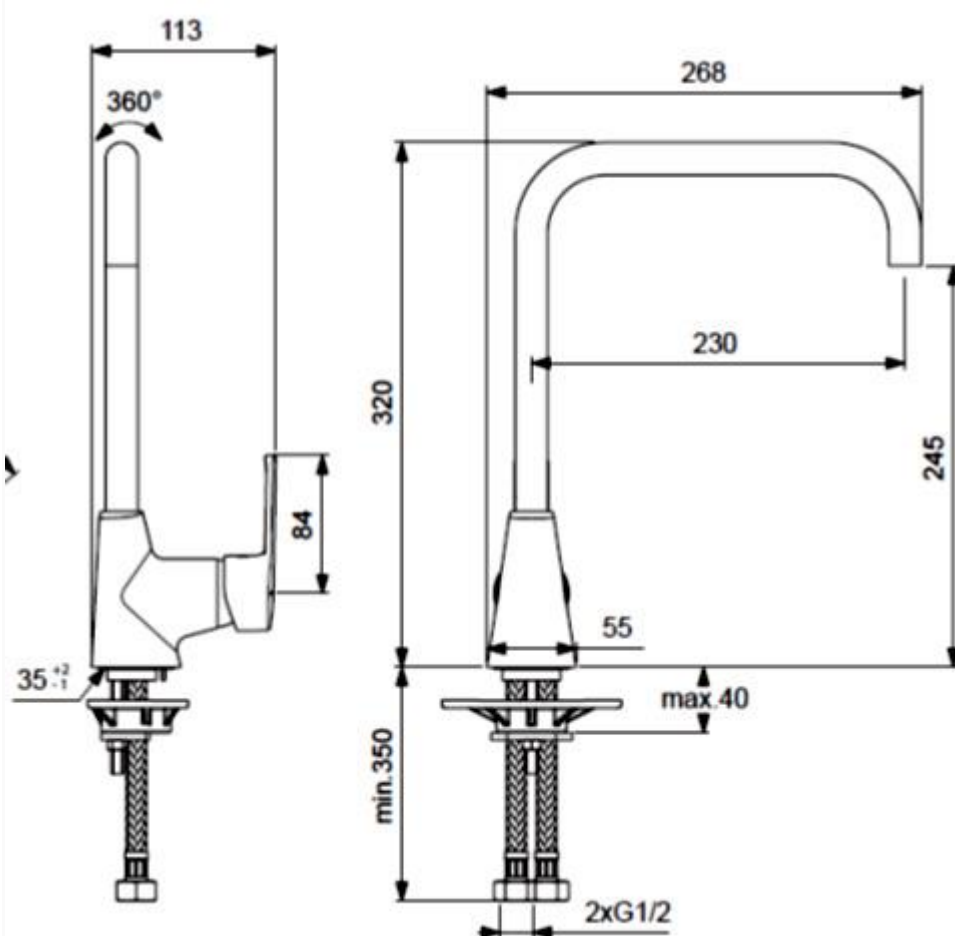

## Описание

Смеситель для кухонной мойки

Установка: на раковину

Система облегченного монтажа EasyFix: есть

Трубчатый поворотный излив

Длина излива: 230 мм

Угол поворота 360°

Аэратор PERLATOR: есть

Керамический картридж 35 мм

Металлическая рукоятка

Индикатор холодной/горячей воды: есть

Подводка: гибкая G1/2"

Переходник на 1/2" в комплекте: нет

Шланги стандартной длины 400 мм

Донный клапан в комплекте: нет