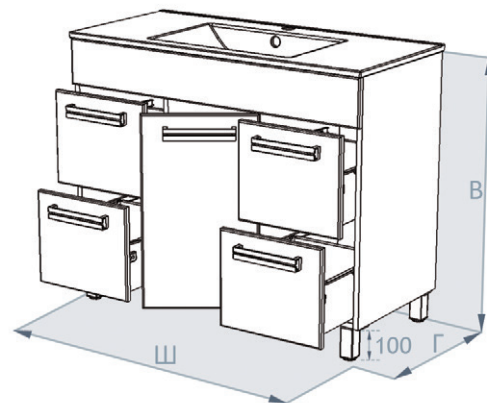

ТУМБА под умывальник

(напольная, 2 дверцы, 2 ящика)

Артикул	Габариты, мм (ВхШхГ)	Цвет
Тумба-100		
004.31.1000.201.01.01.L	820x1000x457	белый
004.31.1000.201.01.01.R	180x1015x465	
Тумба-120		
004.31.1200.201.01.01.L	820x1200x457	белый
004.31.1200.201.01.01.R	180x1215x465	

* Изделие левой конфигурации

ТУМБА под умывальник

(напольная, дверца, 4 ящика)

Артикул	Габариты, мм (ВхШхГ)	Цвет
Тумба-100		
004.31.1000.202.01.01.U	820x1000x457	белый
Умывальник 825E 1000 плоский	180x1000x465	
Тумба-120		
004.31.1200.202.01.01.U	820x1200x457	белый
Умывальник 825F 1200 плоский	180x1200x465	

ЗЕРКАЛО с подсветкой

(подвесное, светильник, полка)

Артикул	Габариты, мм (ВхШхГ)	Цвет
Зеркало-60		
004.42.0600.001.01.01.U	792x600x25	белый
004.42.0600.001.01.04.U		чёрный
004.42.0600.001.01.06.U		вишнёвый
Полка-60, с кронштейнами		8x600x150
Зеркало-75		
004.42.0750.001.01.01.U	792x750x25	белый
004.42.0750.001.01.04.U		чёрный
004.42.0750.001.01.06.U		вишнёвый
Полка-75, с кронштейнами		8x750x150
Зеркало-80		
004.42.0800.001.01.01.U	792x800x25	белый
Полка-80, с кронштейнами		
Зеркало-90		
004.42.0900.001.01.01.U	792x900x25	белый
Полка-90, с кронштейнами		