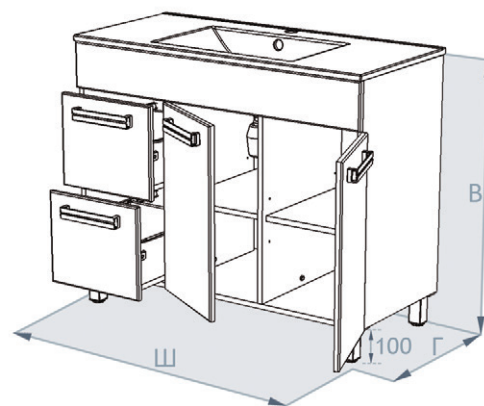

ТУМБА под умывальник

(напольная, 2 дверцы, 2 ящика)

Артикул	Габариты, мм (ВхШхГ)	Цвет
Тумба-100		
004.31.1000.201.01.01.L	820x1000x457	белый
004.31.1000.201.01.01.R	180x1015x465	
Тумба-120		
004.31.1200.201.01.01.L	820x1200x457	белый
004.31.1200.201.01.01.R	180x1215x465	

* Изделие левой конфигурации

ТУМБА под умывальник

(напольная, дверца, 4 ящика)

Артикул	Габариты, мм (ВхШхГ)	Цвет
Тумба-100		
004.31.1000.202.01.01.U	820x1000x457	белый
Умывальник 825E 1000 плоский	180x1000x465	
Тумба-120		
004.31.1200.202.01.01.U	820x1200x457	белый
Умывальник 825F 1200 плоский	180x1200x465	

ЗЕРКАЛО с подсветкой

(подвесное, светильник, полка)

Артикул	Габариты, мм (ВхШхГ)	Цвет
Зеркало-60		
004.42.0600.001.01.01.U	792x600x25	белый
004.42.0600.001.01.04.U		чёрный
004.42.0600.001.01.06.U		вишнёвый
Полка-60, с кронштейнами		8x600x150
Зеркало-75		
004.42.0750.001.01.01.U	792x750x25	белый
004.42.0750.001.01.04.U		чёрный
004.42.0750.001.01.06.U		вишнёвый
Полка-75, с кронштейнами		8x750x150
Зеркало-80		
004.42.0800.001.01.01.U	792x800x25	белый
Полка-80, с кронштейнами		
Зеркало-90		
004.42.0900.001.01.01.U	792x900x25	белый
Полка-90, с кронштейнами		