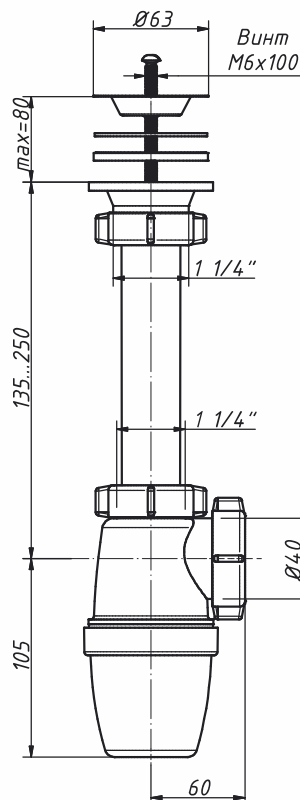

СИФОНЫ ДЛЯ УМЫВАЛЬНИКА

сифоны (малый корпус) с удлиненным патрубком

A-3205

Сифон бутылочный 1 1/4" x 40, малый корпус, с удлиненным патрубком

материал сифона	полипропилен
материал решетки	нерж. сталь
диаметр решетки, мм	63
входное отверстие	1 1/4"
выходное отверстие, мм	40
регулировка по высоте, мм	240–355
вес штуки нетто, кг	0,220
количество в коробке, шт	70
вес коробки брутто (+/- 0,1), кг	16,500
размер коробки, мм	510 x 370 x 510
объем коробки, м.куб	0,096
кол-во коробок на палете	20

A-3207

Сифон бутылочный 1 1/4" x 40, малый корпус, с удлиненным патрубком, с одним отводом

материал сифона	полипропилен
материал решетки	нерж. сталь
диаметр решетки, мм	63
входное отверстие	1 1/4"
выходное отверстие, мм	40
регулировка по высоте, мм	235–305
один отвод, мм	19/22
вес штуки нетто, кг	0,237
количество в коробке, шт	60
вес коробки брутто (+/- 0,1), кг	15,300
размер коробки, мм	510 x 370 x 510
объем коробки, м.куб	0,096
кол-во коробок на палете	20