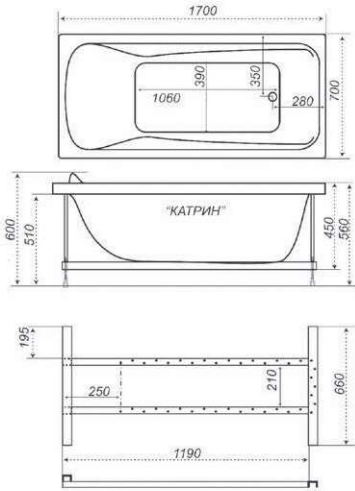

1700×700×560
длина ширина высота

Катрин

рифление дна

Гидромассаж

Шторки

Карниз

Подголовник

Ручка

Подсветка

Смеситель

Длина	1700 мм
Ширина	700 мм
Глубина	410 мм
Объем	220 л
Высота ванны	560 мм
Высота Экрана	510 мм

- Гидромассаж, 6 шт
- Спинальный массаж, 4 шт.
- Спинальный массаж с двух сторон
- Кран регулятор
- Аэромассаж
- Хромотерапия
- Турбо
- Турбо при наличии аэромассажа
- Ручки хром
- Ручки белые
- Экран
- Торцевой экран
- Раздвижные шторки
- Торцевая шторка
- Датчик сухого пуска
- Электронный пульт
- УЗО
- Смеситель врезной однопозиционный CISA
- Смеситель Ниагара 3-х местный
- Смеситель для Trit212 с лейкой 3-х местный
- Смеситель Супергриф комплект 3-х местный
- Смеситель для Trit211 с лейкой 4-х местный
- Подголовник Комфорт (белый, зелёный)
- Подголовник на ножках (белый)
- Подголовник на присосках (бел, сал, синий)
- Чаритка
- Подшейник
- Подголовник на ножках узкий
- Карниз

1700×700×680
длина ширина высота

Берта

рифление дна

Гидромассаж

Шторки

Карниз

Подголовник

Ручка

Подсветка

Смеситель

Длина	1700 мм
Ширина	700 мм
Глубина	540 мм
Объем	380 л
Высота ванны	680 мм
Высота экрана	630 мм

- Гидромассаж, 6 шт.
- Спинальный массаж, 4 шт.
- Спинальный массаж с двух сторон
- Кран регулятор
- Аэромассаж, 10 шт.
- Хромотерапия
- Турбо
- Турбо при наличии аэромассажа
- Ручки хром
- Ручки белые
- Экран
- Торцевой экран
- Раздвижные шторки
- Торцевая шторка
- Датчик сухого пуска
- Электронный пульт
- УЗО
- Смеситель врезной однопозиционный CISA
- Смеситель Ниагара 3-х местный
- Смеситель для Trit212 с лейкой 3-х местный
- Смеситель Супергриф комплект 3-х местный
- Смеситель для Trit211 с лейкой 4-х местный
- Подголовник Комфорт (белый, зелёный)
- Подголовник на ножках (белый)
- Подголовник на присосках (бел, сал, синий)
- Чаритка
- Подшейник
- Подголовник на ножках узкий
- Карниз