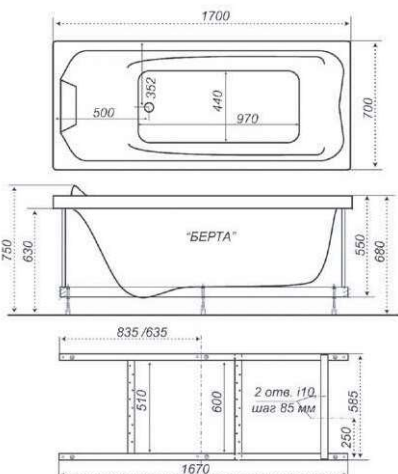

1700×700×560
длина ширина высота

Катрин

рифление дна

Гидромассаж

Шторки

Карниз

Подголовник

Ручка

Подсветка

Смеситель

Длина	1700 мм
Ширина	700 мм
Глубина	410 мм
Объем	220 л
Высота ванны	560 мм
Высота Экрана	510 мм

- Гидромассаж, 6 шт
- Спинальный массаж, 4 шт.
- Спинальный массаж с двух сторон
- Кран регулятор
- Аэромассаж
- Хромотерапия
- Турбо
- Турбо при наличии аэромассажа
- Ручки хром
- Ручки белые
- Экран
- Торцевой экран
- Раздвижные шторки
- Торцевая шторка
- Датчик сухого пуска
- Электронный пульт
- УЗО
- Смеситель врезной однопозиционный CISA
- Смеситель Ниагара 3-х местный
- Смеситель для Trit212 с лейкой 3-х местный
- Смеситель Супергриф комплект 3-х местный
- Смеситель для Trit211 с лейкой 4-х местный
- Подголовник Комфорт (белый, зелёный)
- Подголовник на ножках (белый)
- Подголовник на присосках (бел, сал, синий)
- Чаритка
- Подшейник
- Подголовник на ножках узкий
- Карниз

1700×700×680
длина ширина высота

Берта

рифление дна

Гидромассаж

Шторки

Карниз

Подголовник

Ручка

Подсветка

Смеситель

Длина	1700 мм
Ширина	700 мм
Глубина	540 мм
Объем	380 л
Высота ванны	680 мм
Высота экрана	630 мм

- Гидромассаж, 6 шт.
- Спинальный массаж, 4 шт.
- Спинальный массаж с двух сторон
- Кран регулятор
- Аэромассаж, 10 шт.
- Хромотерапия
- Турбо
- Турбо при наличии аэромассажа
- Ручки хром
- Ручки белые
- Экран
- Торцевой экран
- Раздвижные шторки
- Торцевая шторка
- Датчик сухого пуска
- Электронный пульт
- УЗО
- Смеситель врезной однопозиционный CISA
- Смеситель Ниагара 3-х местный
- Смеситель для Trit212 с лейкой 3-х местный
- Смеситель Супергриф комплект 3-х местный
- Смеситель для Trit211 с лейкой 4-х местный
- Подголовник Комфорт (белый, зелёный)
- Подголовник на ножках (белый)
- Подголовник на присосках (бел, сал, синий)
- Чаритка
- Подшейник
- Подголовник на ножках узкий
- Карниз