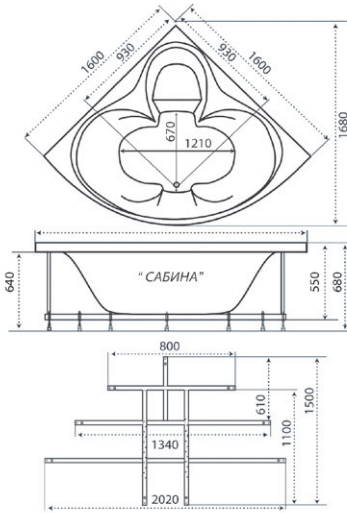

1600×1600×680

длина ширина высота

рифление дна

Сабина

Гидромассаж Карниз Подголовник Подсветка Смеситель

Длина	1600 мм
Ширина	1600 мм
Глубина	640 мм
Объем	500 л
Высота ванны	680 мм
Высота экрана	640 мм

- Гидромассаж, 6 шт.
- Спинальный массаж, 6 шт.
- Спинальный массаж с двух сторон, 12 шт.
- Кран регулятор
- Аэромассаж, 12 шт.
- Хромотерапия
- Турбо
- Турбо при наличии аэромассажа
- Ручки хром
- Ручки белые
- Экран
- Торцевой экран
- Раздвижные шторы
- Торцевая штора
- Датчик сухого пуска
- Электронный пульт
- УЗО
- Смеситель врезной однопозиционный CISA
- Смеситель Ниагара 3-х местный
- Смеситель для Trit212 с лейкой 3-х местный
- Смеситель Супергриф комплект 3-х местный
- Смеситель для Trit211 с лейкой 4-х местный
- Подголовник Комфорт (белый, зелёный)
- Подголовник на ножках (белый)
- Подголовник на присосках (бел, сал, синий)
- Чаритка
- Подшейник
- Подголовник на ножках узкий
- Карниз

1200
1250
1300
1350
1400
1450
1500
1550
1600
1700
1750
1800
1850
1900
1950
2000
2050