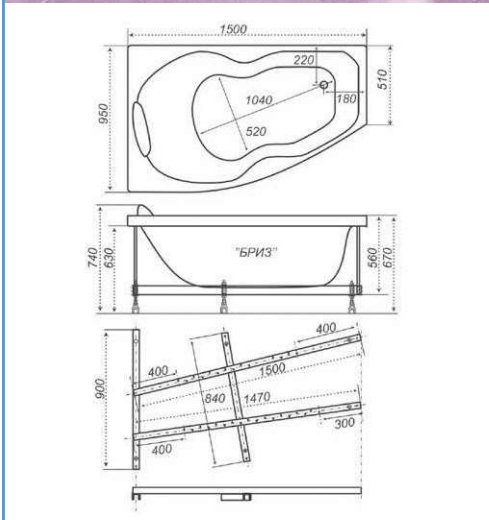

1400×760×600
длина ширина высота

Бэлла

Правая
Левая

рифление дна

Гидромассаж Карниз Подголовник Подсветка Смеситель

1200
1250
1300
1350

1400

1450
1500
1550
1600
1700
1750
1800
1850
1900
1950
2000
2050

Длина 1400 мм
 Ширина 760 мм
 Глубина 440 мм
 Объем 170 л
 Высота ванны 600 мм
 Высота экрана 560 мм

- Гидромассаж, 6 шт.
- Спинальный массаж, 4 шт.
- Спинальный массаж с двух сторон
- Кран регулятор
- Аэромассаж, 10 шт.
- Хромотерапия
- Турбо
- Турбо при наличии аэромассажа
- Ручки хром
- Ручки белые
- Экран
- Торцевой экран
- Раздвижные шторы
- Торцевая штора
- Датчик сухого пуска
- Электронный пульт
- УЗО
- Смеситель врезной однопозиционный CISA
- Смеситель Ниагара 3-х местный
- Смеситель для Trit212 с лейкой 3-х местный
- Смеситель Супергриф комплект 3-х местный
- Смеситель для Trit211 с лейкой 4-х местный
- Подголовник Комфорт (белый, зелёный)
- Подголовник на ножках (белый)
- Подголовник на присосках (бел, сал, синий)
- Чаритка
- Подшейник
- Подголовник на ножках узкий
- Карниз

1500×960×670
длина ширина высота

Бриз

Правая
Левая

рифление дна

Гидромассаж Карниз Подголовник Подсветка Смеситель

1200
1250
1300
1350
1400

1500

1450
1500
1600
1700
1750
1800
1850
1900
1950
2000
2050