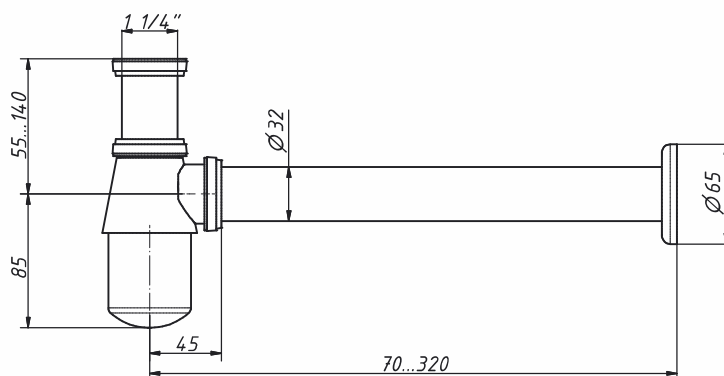

## ВХ-803

Выпуск автомат. для умывальника 1 1/4" «клик-клак»

цвет: хром

материал выпуска	латунь
покрытие	хром
входное отверстие, мм	41
выходное отверстие в blisterной упаковке	1 1/4"
<b>вес штуки нетто, кг</b>	<b>0,450</b>
<b>количество в коробке, шт</b>	<b>20</b>
<b>вес коробки брутто (+/- 0,1), кг</b>	<b>11,500</b>
<b>размер коробки, мм</b>	<b>510 x 370 x 510</b>
<b>объем коробки, м.куб</b>	<b>0,096</b>
<b>кол-во коробок на палете</b>	<b>20</b>

## СХ-403 (без выпуска)

Сифон бутылочный 1 1/4" x 32, для умывальника, без выпуска, с прямой трубой

цвет: хром

материал сифона	нерж.сталь
материал прямой трубы	нерж.сталь
входное отверстие	1 1/4"
выходное отверстие, мм	32
регулировка по высоте, мм	140-225
цвет покрытия	хром
длина прямой трубы, мм в blisterной упаковке	320
<b>вес штуки нетто, кг</b>	<b>0,725</b>
<b>количество в коробке, шт</b>	<b>20</b>
<b>вес коробки брутто (+/- 0,1), кг</b>	<b>17,000</b>
<b>размер коробки, мм</b>	<b>510 x 370 x 510</b>
<b>объем коробки, м.куб</b>	<b>0,096</b>
<b>кол-во коробок на палете</b>	<b>20</b>