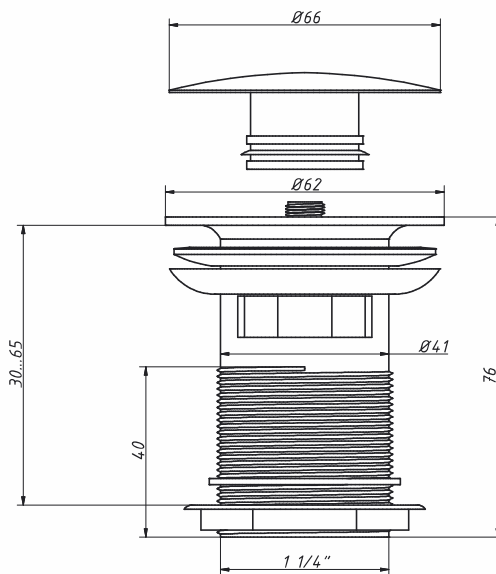

## ВХ-803

Выпуск автомат. для умывальника 1 1/4" «клик-клак»

цвет: хром

материал выпуска	латунь
покрытие	хром
входное отверстие, мм	41
выходное отверстие в blisterной упаковке	1 1/4"
<b>вес штуки нетто, кг</b>	<b>0,450</b>
<b>количество в коробке, шт</b>	<b>20</b>
<b>вес коробки брутто (+/- 0,1), кг</b>	<b>11,500</b>
<b>размер коробки, мм</b>	<b>510 x 370 x 510</b>
<b>объем коробки, м.куб</b>	<b>0,096</b>
<b>кол-во коробок на палете</b>	<b>20</b>

## СХ-403 (без выпуска)

Сифон бутылочный 1 1/4" x 32, для умывальника, без выпуска, с прямой трубой

цвет: хром

материал сифона	нерж.сталь
материал прямой трубы	нерж.сталь
входное отверстие	1 1/4"
выходное отверстие, мм	32
регулировка по высоте, мм	140-225
цвет покрытия	хром
длина прямой трубы, мм в blisterной упаковке	320
<b>вес штуки нетто, кг</b>	<b>0,725</b>
<b>количество в коробке, шт</b>	<b>20</b>
<b>вес коробки брутто (+/- 0,1), кг</b>	<b>17,000</b>
<b>размер коробки, мм</b>	<b>510 x 370 x 510</b>
<b>объем коробки, м.куб</b>	<b>0,096</b>
<b>кол-во коробок на палете</b>	<b>20</b>