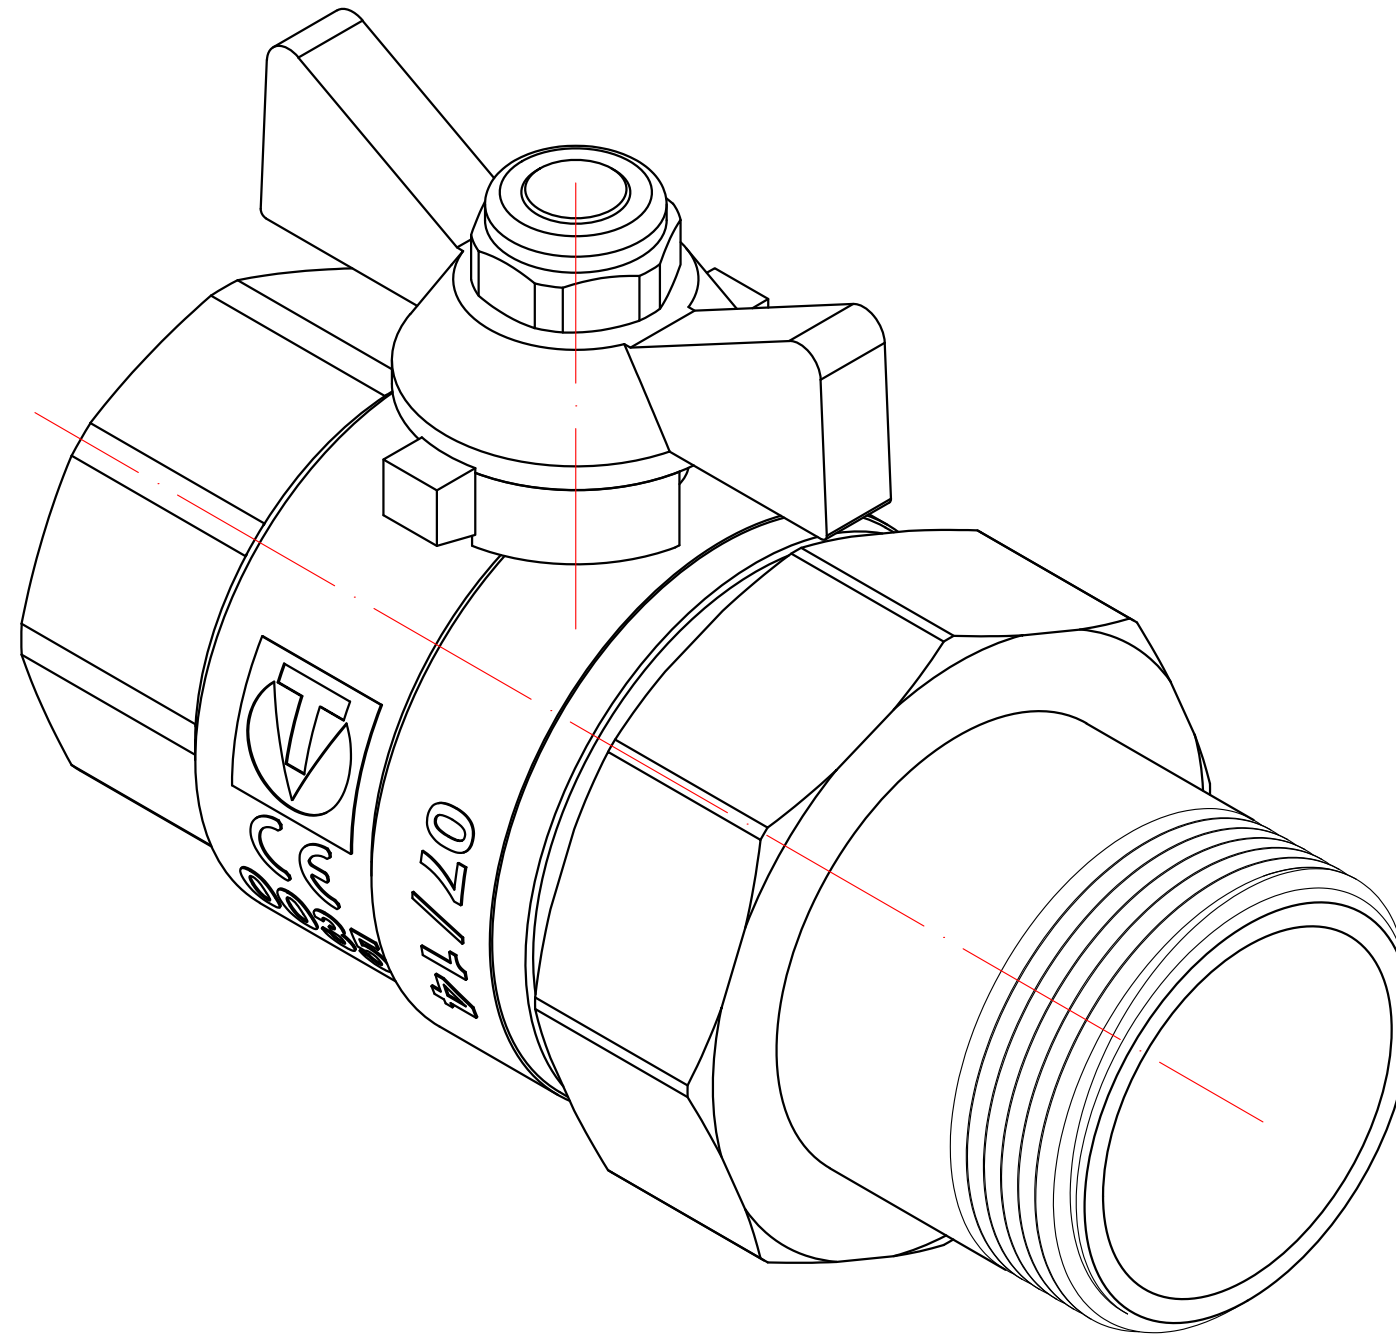

					VT.227.N.06		
					Кран шаровой с полусгоном 1"		
Изм.	Лист	№ докум.	Подп.	Дата	Лит.	Масса	Масштаб
Разраб						0,582	1:1
Пров					Лист 5		Листов 8
Т. контр.					Общий вид		
Н. контр.					VALTEC		
Чтв.							

					VT.227.N.06			
						Лит.	Масса	Масштаб
Изм.	Лист	№ докум.	Подп.	Дата	Кран шаровой с полусгоном 1"		0,582	2:1
Разраб								
Пров								
Т. контр.								
						Лист 6	Листов 8	
Н. контр.					Общий вид			
Утв.								