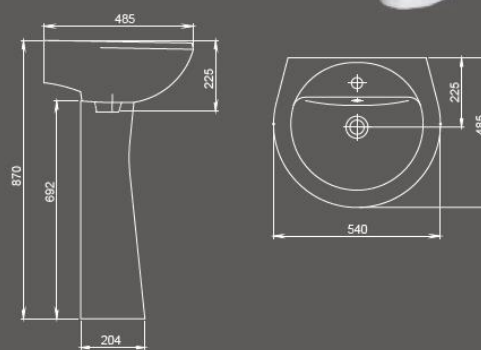

Умывальник с отверстием перелива, с отверстием для смесителя

Арт. 1.3111.2.S00.11В.0

Пьедестал

Арт. 1.3601.2.S00.00В.0

Унитаз-компакт

Бачок с механизмом однорежимного слива, чаша с косым выпуском, сиденье с крышкой

Арт. 1.P201.2.S00.00В.F
Комплектация Стандарт

Арт. 1.P206.2.S00.00В.F
Комплектация Комфорт
Мягкое закрывание

Арт. 1.P203.0.S00.00В.F
Комплектация Люкс
Сиденье с крышкой из дюропласта