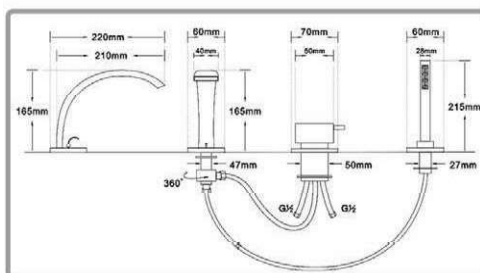

## Врезные смесители на ванну

17

смеситель 1 позиция

17

смеситель 3 позиции  
«Ниагара»

17

смеситель 3 позиции  
«Супергриф»

17

смеситель 3 позиции  
«Трит212»

17

смеситель 4 позиции  
«Трит211»