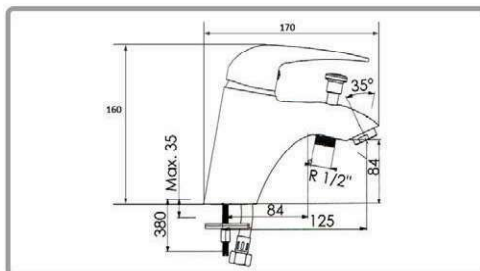

## Врезные смесители на ванну

17

смеситель 1 позиция

17

смеситель 3 позиции  
«Ниагара»

17

смеситель 3 позиции  
«Супергриф»

17

смеситель 3 позиции  
«Трит212»

17

смеситель 4 позиции  
«Трит211»