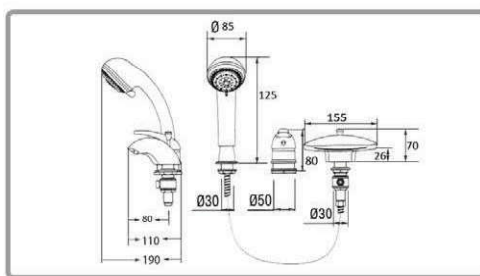

## Врезные смесители на ванну

17

смеситель 1 позиция

17

смеситель 3 позиции  
«Ниагара»

17

смеситель 3 позиции  
«Супергриф»

17

смеситель 3 позиции  
«Трит212»

17

смеситель 4 позиции  
«Трит211»