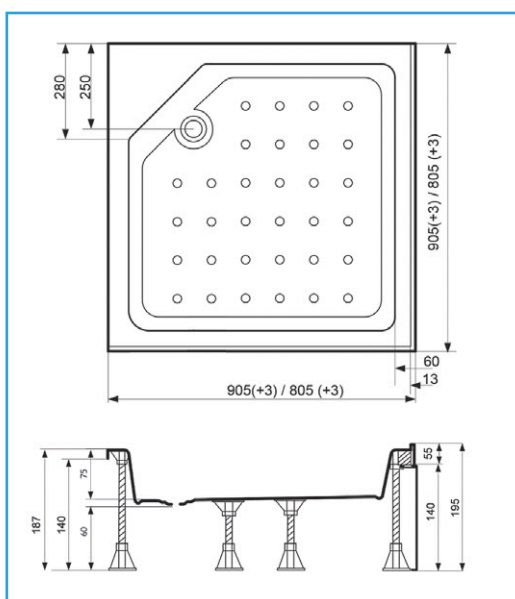

Поддон квадратный

Поддон полукруглый

Длина	800/900 мм
Ширина	800/900 мм
Высота поддона	190 мм
Сифон	50 мм

КОМФОРТ. Акрил отличается малой теплопроводностью, поэтому поддоны из данного материала держат тепло намного дольше, чем чугунные или металлические. Они очень теплые на ощупь, температура в них долго остается комфортной для тела человека.