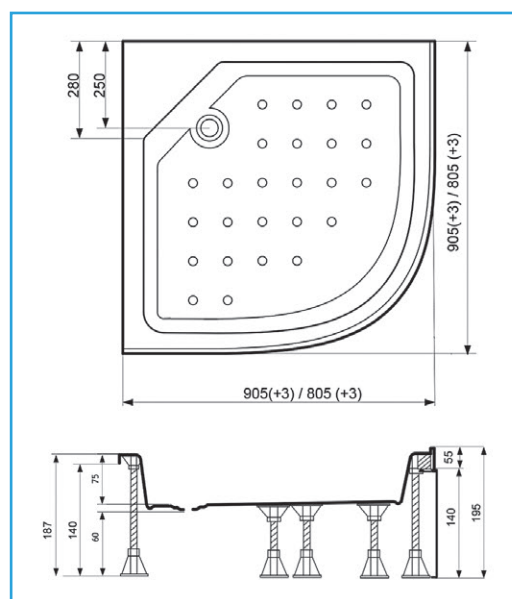

Поддон квадратный

Поддон полукруглый

Длина	800/900 мм
Ширина	800/900 мм
Высота поддона	190 мм
Сифон	50 мм

КОМФОРТ. Акрил отличается малой теплопроводностью, поэтому поддоны из данного материала держат тепло намного дольше, чем чугунные или металлические. Они очень теплые на ощупь, температура в них долго остается комфортной для тела человека.