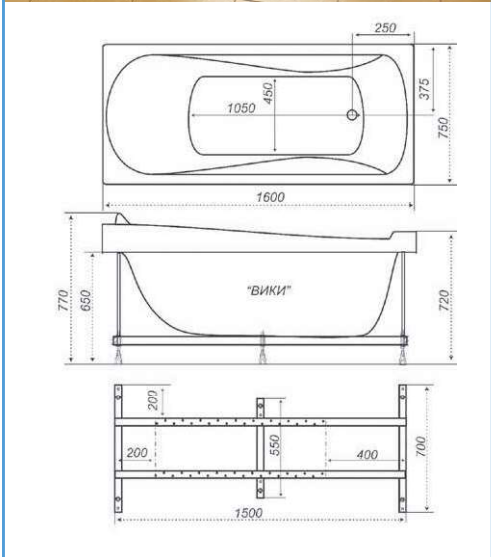

1600×700×560

длина ширина высота

рифление дна

Гидромассаж

Шторки

Карниз

Подголовник

Ручка

Подсветка

Смеситель

Джулия

Длина	1600 мм
Ширина	700 мм
Глубина	410 мм
Объем	200 л
Высота ванны	560 мм
Высота экрана	510 мм

- Гидромассаж, 6 шт.
- Спинальный массаж, 4 шт.
- Спинальный массаж с двух сторон
- Кран регулятор
- Аэромассаж
- Хромотерапия
- Турбо
- Турбо при наличии аэромассажа
- Ручки хром
- Ручки белые
- Экран
- Торцевой экран
- Раздвижные шторы
- Торцевая штора
- Датчик сухого пуска
- Электронный пульт
- УЗО
- Смеситель врезной однопозиционный CISA
- Смеситель Ниагара 3-х местный
- Смеситель для Trit212 с лейкой 3-х местный
- Смеситель Супергриф комплект 3-х местный
- Смеситель для Trit211 с лейкой 4-х местный
- Подголовник Комфорт (белый, зелёный)
- Подголовник на ножках (белый)
- Подголовник на присосках (бел, сал, синий)
- Чаритка
- Подшейник
- Подголовник на ножках узкий
- Карниз

1600×750×720

длина ширина высота

рифление дна

Гидромассаж

Карниз

Подголовник

Ручка

Подсветка

Смеситель

Вики

Длина	1600 мм
Ширина	750 мм
Глубина	410 мм
Объем	260 л
Высота ванны	720 мм
Высота экрана	650 мм

- Гидромассаж, 6 шт.
- Спинальный массаж, 4 шт.
- Спинальный массаж с двух сторон
- Кран регулятор
- Аэромассаж, 10 шт.
- Хромотерапия
- Турбо
- Турбо при наличии аэромассажа
- Ручки хром
- Ручки белые
- Экран
- Торцевой экран
- Раздвижные шторы
- Торцевая штора
- Датчик сухого пуска
- Электронный пульт
- УЗО
- Смеситель врезной однопозиционный CISA
- Смеситель Ниагара 3-х местный
- Смеситель для Trit212 с лейкой 3-х местный
- Смеситель Супергриф комплект 3-х местный
- Смеситель для Trit211 с лейкой 4-х местный
- Подголовник Комфорт (белый, зелёный)
- Подголовник на ножках (белый)
- Подголовник на присосках (бел, сал, синий)
- Чаритка
- Подшейник
- Подголовник на ножках узкий
- Карниз