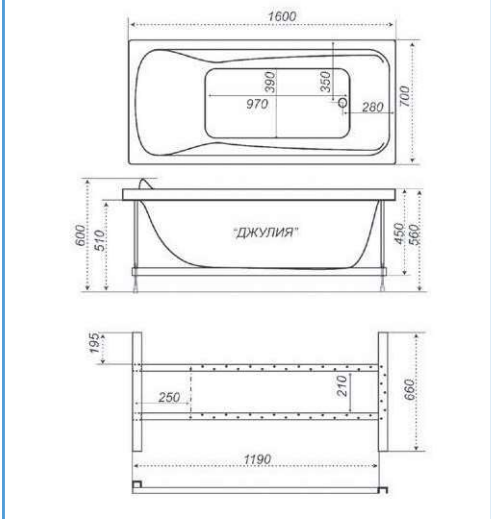

1600×700×560

длина ширина высота

рифление дна

Гидромассаж

Шторки

Карниз

Подголовник

Ручка

Подсветка

Смеситель

Джулия

Длина	1600 мм
Ширина	700 мм
Глубина	410 мм
Объем	200 л
Высота ванны	560 мм
Высота экрана	510 мм

- Гидромассаж, 6 шт.
- Спинальный массаж, 4 шт.
- Спинальный массаж с двух сторон
- Кран регулятор
- Аэромассаж
- Хромотерапия
- Турбо
- Турбо при наличии аэромассажа
- Ручки хром
- Ручки белые
- Экран
- Торцевой экран
- Раздвижные шторы
- Торцевая штора
- Датчик сухого пуска
- Электронный пульт
- УЗО
- Смеситель врезной однопозиционный CISA
- Смеситель Ниагара 3-х местный
- Смеситель для Trit212 с лейкой 3-х местный
- Смеситель Супергриф комплект 3-х местный
- Смеситель для Trit211 с лейкой 4-х местный
- Подголовник Комфорт (белый, зелёный)
- Подголовник на ножках (белый)
- Подголовник на присосках (бел, сал, синий)
- Чаритка
- Подшейник
- Подголовник на ножках узкий
- Карниз

1600×750×720

длина ширина высота

рифление дна

Гидромассаж

Карниз

Подголовник

Ручка

Подсветка

Смеситель

Вики

Длина	1600 мм
Ширина	750 мм
Глубина	410 мм
Объем	260 л
Высота ванны	720 мм
Высота экрана	650 мм

- Гидромассаж, 6 шт.
- Спинальный массаж, 4 шт.
- Спинальный массаж с двух сторон
- Кран регулятор
- Аэромассаж, 10 шт.
- Хромотерапия
- Турбо
- Турбо при наличии аэромассажа
- Ручки хром
- Ручки белые
- Экран
- Торцевой экран
- Раздвижные шторы
- Торцевая штора
- Датчик сухого пуска
- Электронный пульт
- УЗО
- Смеситель врезной однопозиционный CISA
- Смеситель Ниагара 3-х местный
- Смеситель для Trit212 с лейкой 3-х местный
- Смеситель Супергриф комплект 3-х местный
- Смеситель для Trit211 с лейкой 4-х местный
- Подголовник Комфорт (белый, зелёный)
- Подголовник на ножках (белый)
- Подголовник на присосках (бел, сал, синий)
- Чаритка
- Подшейник
- Подголовник на ножках узкий
- Карниз