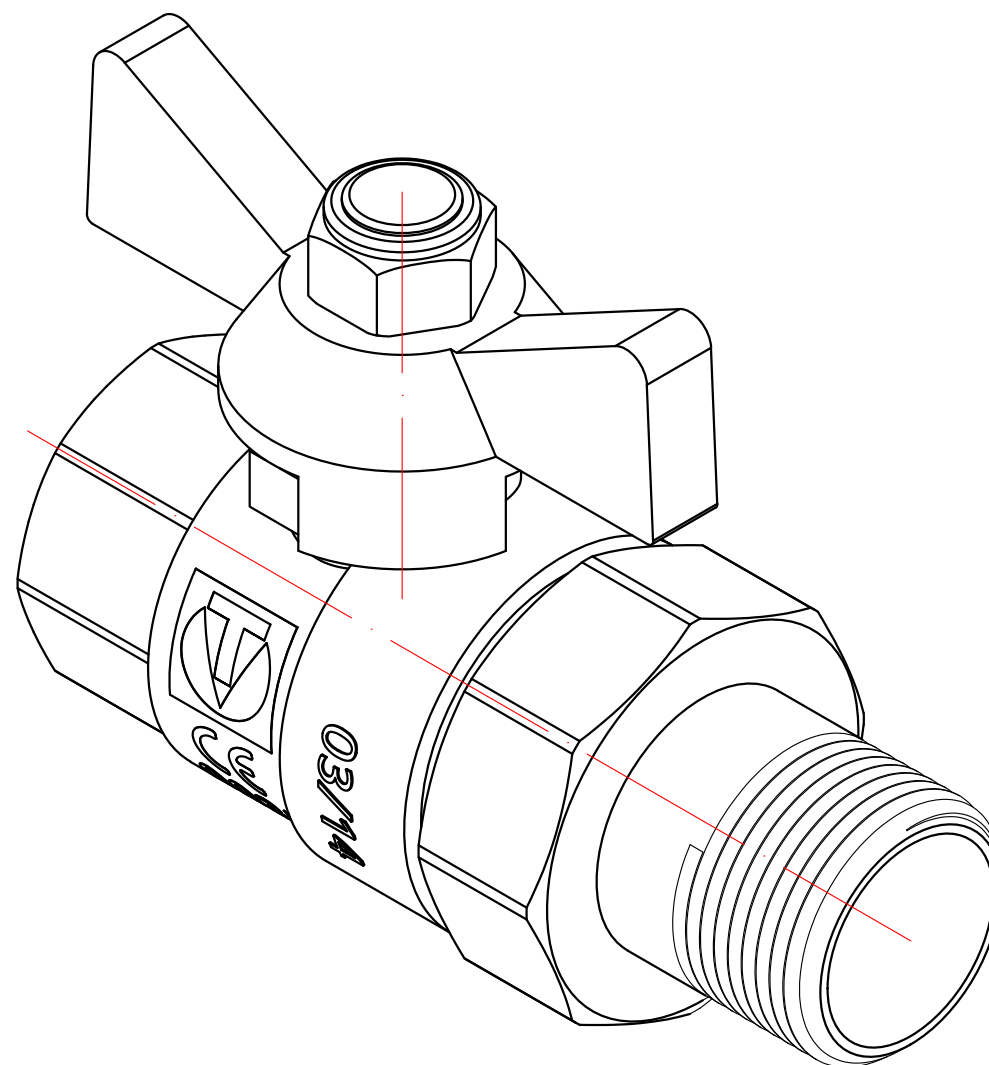

					VT.227.N.04			
Изм.	Лист	№ докум.	Подп.	Дата	Кран шаровой с полусгоном 1/2"	Лит.	Масса	Масштаб
Разраб							0,211	2:1
Пров						Лист 1	Листов 8	
Т. контр.								
Н. контр.					Общий вид	VALTEC		
Утв.								

					VT.227.N.04			
						Лит.	Масса	Масштаб
Изм.	Лист	№ докум.	Подп.	Дата	Кран шаровой с полусгоном 1/2"		0,211	2:1
Разраб								
Пров								
Т. контр.								
						Лист 2	Листов 8	
Н. контр.					Общий вид			
Утв.								