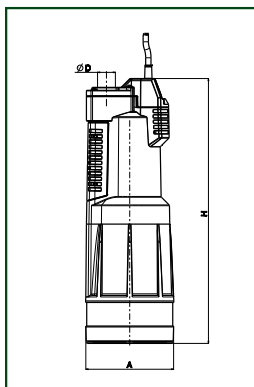

## ТЕХНИЧЕСКИЕ ХАРАКТЕРИСТИКИ

МОДЕЛЬ	КОД	ИСТОЧНИК ПИТАНИЯ	МОЩНОСТЬ НОМИНАЛ.		ДЛИНА КАБЕЛЬ м
			кВт	л. с.	
DIVERTRON 1000 M	60122623	1 x 230 V	0,65	0,88	15
DIVERTRON X 1000 M	60122625	1 x 230 V	0,65	0,88	15
DIVERTRON 1200 M	60122626	1 x 230 V	0,75	1	15
DIVERTRON X 1200 M	60122627	1 x 230 V	0,75	1	15

## РАЗМЕРЫ И ВЕС

МОДЕЛЬ	A мм	øD мм	H мм	DNM мм	ВЕС Кг
DIVERTRON 1000	150	30	450	1"	11
DIVERTRON X 1000	150	30	450	1"	11
DIVERTRON 1200	150	30	450	1"	11
DIVERTRON X 1200	150	30	480	1"	11