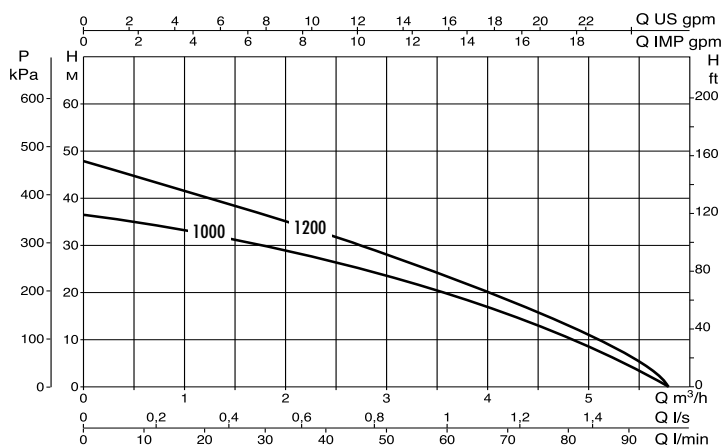

Особенности. Многоступенчатый колодезный

насос. Уплотнение вала – масляная камера с двумя сальниковыми уплотнениями. Все модели укомплектованы электро механической системой управления со встроенными датчиками давления и потока. Есть встроенная защита от «сухого» хода и перегрузки. Модели с индексом «X» оборудованы всасывающим патрубком для организации забора воды из верхних слоев, при помощи гибкого всасывающего патрубка с поплавком (заказывается отдельно).

Монтаж. Вал двигателя – в вертикальном положении. При продолжительной работе насос может находиться в не полностью погруженном положении.

Стандартное электропитание: 1x230 В.

Степень защиты: IP 68.

Класс изоляции: F

ТЕХНИЧЕСКИЕ ХАРАКТЕРИСТИКИ

МОДЕЛЬ	КОД	ИСТОЧНИК ПИТАНИЯ	МОЩНОСТЬ НОМИНАЛ.		ДЛИНА КАБЕЛЬ м
			кВт	л. с.	
DIVERTRON 1000 M	60122623	1 x 230 V	0,65	0,88	15
DIVERTRON X 1000 M	60122625	1 x 230 V	0,65	0,88	15
DIVERTRON 1200 M	60122626	1 x 230 V	0,75	1	15
DIVERTRON X 1200 M	60122627	1 x 230 V	0,75	1	15