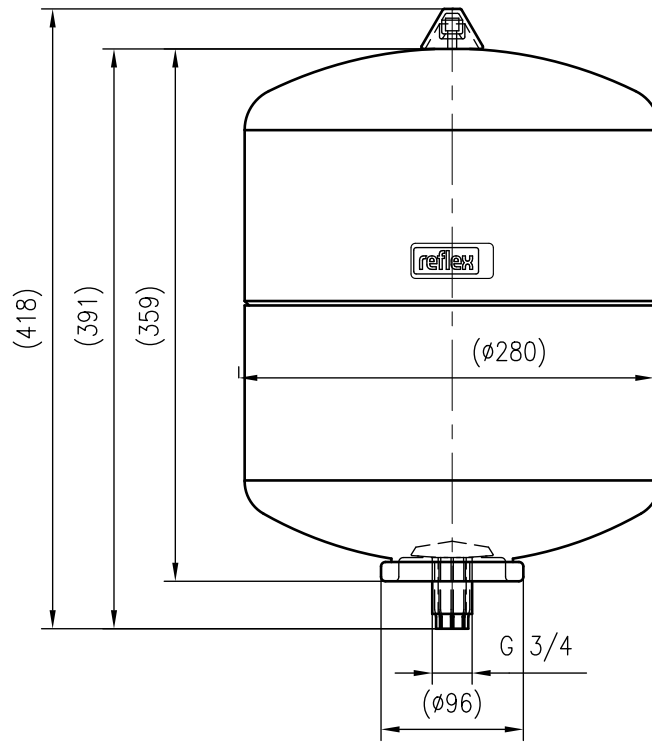

Side view

Front view

Isometric view

Top view

Unterliegt nicht dem Änderungsdienst/ Not subject to change management		Maßstab/ Scale: 1:5	Format/ Size: A3
Revision 04.05.2016	Refix DD 18 10bar green – 7308300		