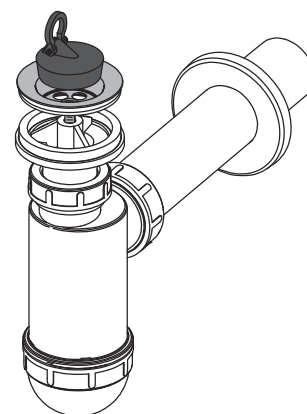

### СИФОН ДЛЯ УМЫВАЛЬНИКА Ø40 С НЕРЖАВЕЮЩЕЙ РЕШЕТКОЙ Ø63

**Область применения:**

- Для умывальников

**Свойства:**

- Подключение к стоковой трубе Ø40 мм
- Материал: полипропилен

**Нормы и стандарты:**

ČSN EN 274

**Технические параметры:**

Гидрозатвор	58 мм
Скорость стока воды	57 л/мин.
Термическая устойчивость	95° С

**Содержание комплекта:**

- Корпус сифона
- Пробка из ПВХ
- Сливная решетка из нержавеющей стали
- Обрамление: пластик

**Логистическая информация:**

Вес (шт.)	0,2907 кг
Размеры (шт.)	220×140×80 мм
Количество (упаковка)	25 шт.
Количество (паллета)	700 шт.

**Обозначение продукта:**

Артикул	EAN	Диаметр сливной трубы
A41	8594045930160	40 мм
A410	8594045935318	32 мм

**Технические параметры:**

Гидрозатвор	58 мм
Скорость стока воды	38 л/мин.
Термическая устойчивость	95° С

**Содержание комплекта:**

- Корпус сифона
- Пробка из ПВХ
- Сливная решетка из пластика
- Обрамление: пластик