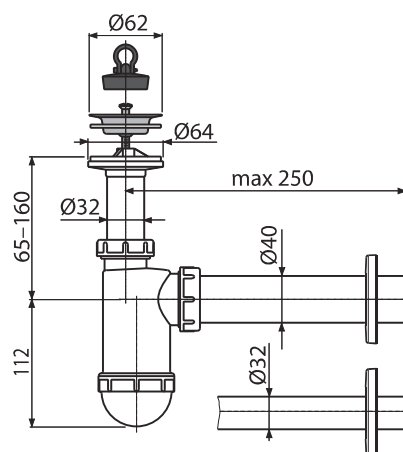

**Технические параметры:**

Гидрозатвор	58 мм
Скорость стока воды	57 л/мин.
Термическая устойчивость	95° С

**Содержание комплекта:**

- Корпус сифона
- Пробка из ПВХ
- Сливная решетка из нержавеющей стали
- Обрамление: пластик

**Логистическая информация:**

Вес (шт.)	0,2907 кг
Размеры (шт.)	220×140×80 мм
Количество (упаковка)	25 шт.
Количество (паллета)	700 шт.

**Обозначение продукта:**

Артикул	EAN	Диаметр сливной трубы
A41	8594045930160	40 мм
A410	8594045935318	32 мм

### СИФОН ДЛЯ УМЫВАЛЬНИКА Ø40 С ПЛАСТИКОВОЙ РЕШЕТКОЙ Ø63

**Область применения:**

- Для умывальников

**Свойства:**

- Подключение к стоковой трубе Ø40 мм
- Материал: полипропилен

**Нормы и стандарты:**

ČSN EN 274

**Логистическая информация:**

Вес (шт.)	0,2873 кг
Размеры (шт.)	220×140×80 мм
Количество (упаковка)	25 шт.
Количество (паллета)	700 шт.

**Обозначение продукта:**

Артикул	EAN	Диаметр сливной трубы
A42	8594045930177	40 мм
A420	8594045935301	32 мм