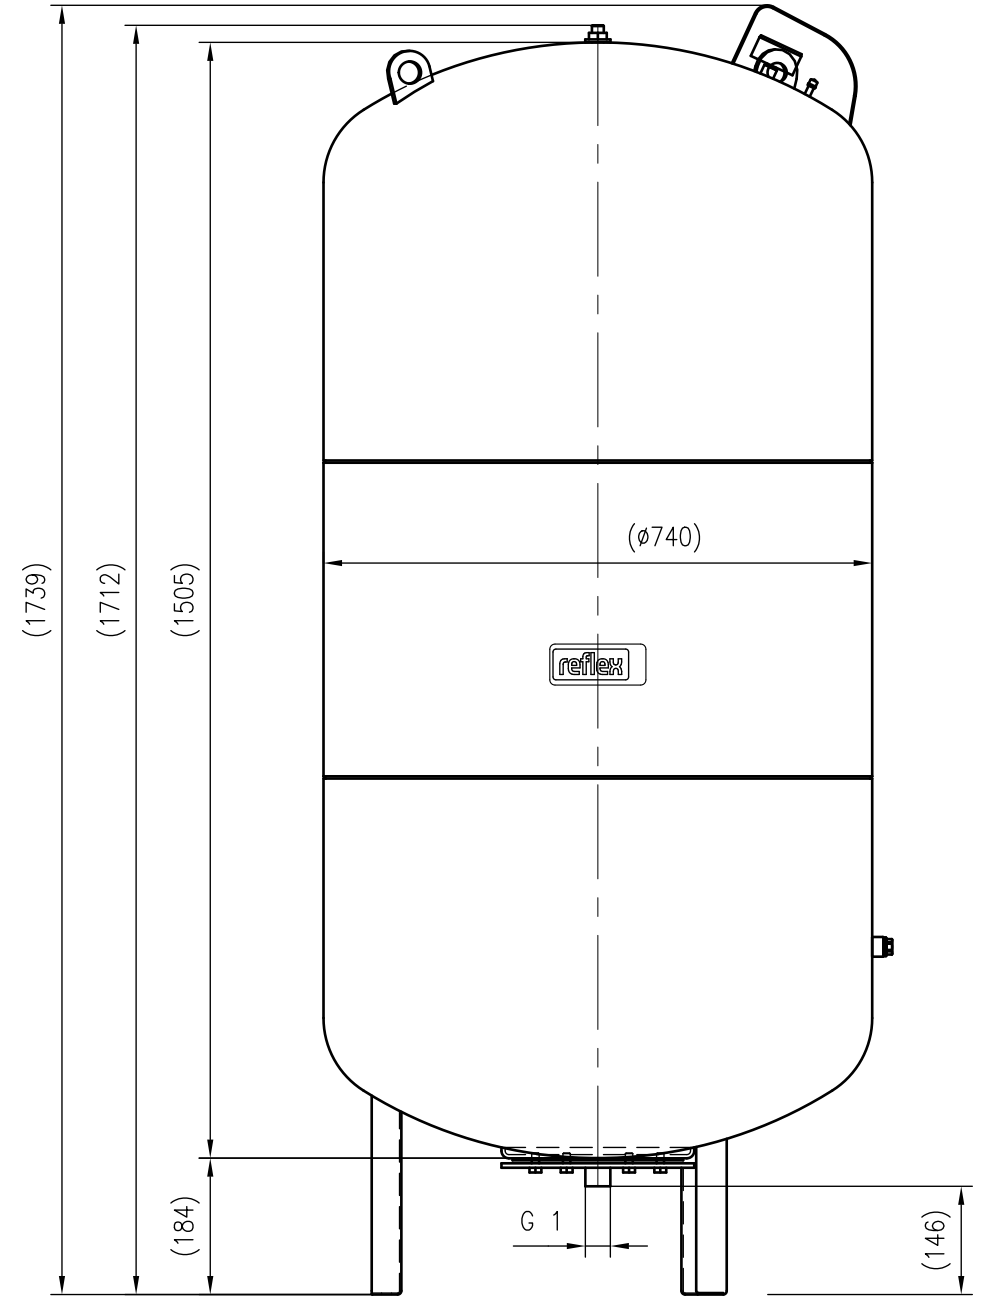

Kippmaß ca. (1768)
Tilt height approx. (1768)

Side view

Front view

Isometric view

Top view

Optional auf Kundenwunsch mit
Membranbruchmelder REF-006357
Optional customizable with
bladder rupture detector REF-006357

Unterliegt nicht dem Änderungsdienst/ Not subject to change management		Maßstab/ Scale: 1:10	Format/ Size: A2
Revision 11.01.2017	Reflex G600 6bar – 8522605		