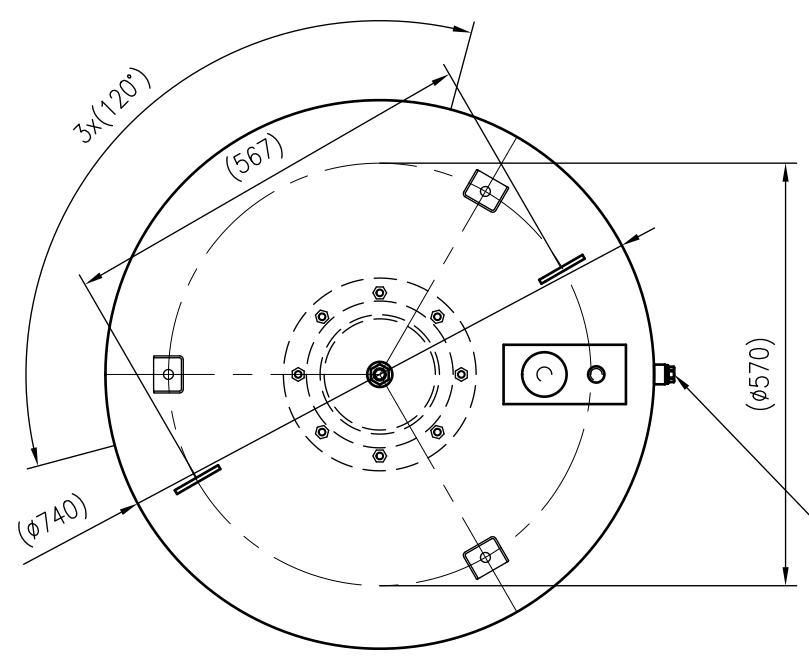

Kippmaß ca. (1768)
Tilt height approx. (1768)

Side view

Front view

Isometric view

Top view

Optional auf Kundenwunsch mit
Membranbruchmelder REF-006357
Optional customizable with
bladder rupture detector REF-006357

Unterliegt nicht dem Änderungsdienst/ Not subject to change management		Maßstab/ Scale: 1:10	Format/ Size: A2
Revision 11.01.2017	Reflex G600 6bar – 8522605		