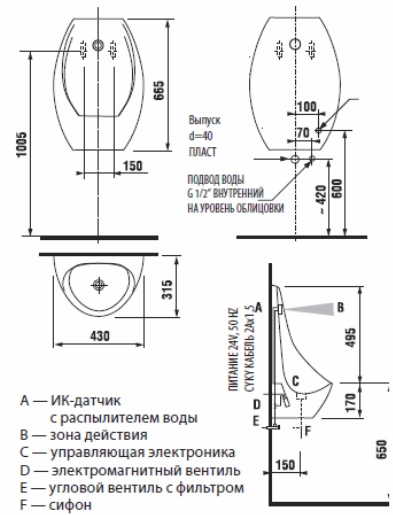

Писсуары

Номер артикула*	Описание
8.4110.1.000.487.1	писсуар DOMINO SENSOR с ИК-датчиком автоматического смывания
8.4110.1.000.488.1	писсуар с ИК-датчиком, работающим от батареи

Заказать отдельно:

8.9921.0.000.000.1	установочный комплект для писсуара
8.9073.0.000.000.1	сифон
8.9507.1.000.000.1	источник напряжения для 3 писсуаров
8.9507.2.000.000.1	источник напряжения для 5 писсуаров
8.9310.1.000.000.1	ИК-датчик автоматического смывания на батарее

8.9073.0