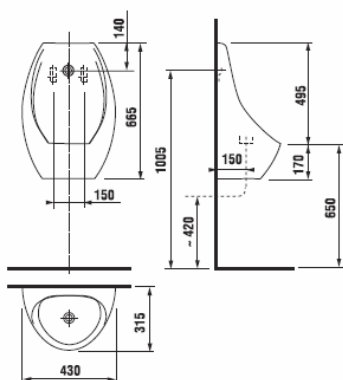

Писсуары

Номер артикула*	Описание
8.4110.0.000.000.1	писсуар DOMINO

Заказать отдельно:	
8.9921.0.000.000.1	установочный комплект для писсуара
8.9073.0.000.000.1	сифон
8.9480.6.000.000.1	распылитель воды

Писсуар DOMINO
без отверстия для распылителя

Номер артикула*	Описание
8.4110.1.000.000.1	писсуар DOMINO

Заказать отдельно:	
8.9109.9.000.000.1	распылитель воды
8.9921.0.000.000.1	установочный комплект для писсуара
8.9073.0.000.000.1	сифон

Писсуар DOMINO
с отверстием для распылителя

Писсуары

Писсуар DOMINO SENSOR с ИК-датчиком

Номер артикула*	Описание
8.4110.1.000.487.1	писсуар DOMINO SENSOR с ИК-датчиком автоматического смывания
8.4110.1.000.488.1	писсуар с ИК-датчиком, работающим от батареи