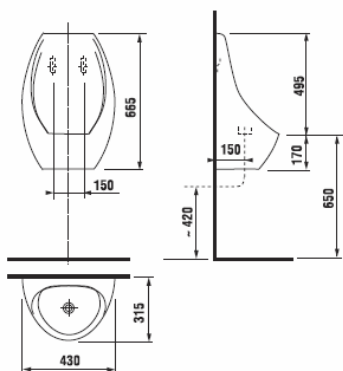

Писсуары

Номер артикула*	Описание
8.4110.0.000.000.1	писсуар DOMINO

Заказать отдельно:	
8.9921.0.000.000.1	установочный комплект для писсуара
8.9073.0.000.000.1	сифон
8.9480.6.000.000.1	распылитель воды

Писсуар DOMINO
без отверстия для распылителя

Номер артикула*	Описание
8.4110.1.000.000.1	писсуар DOMINO

Заказать отдельно:	
8.9109.9.000.000.1	распылитель воды
8.9921.0.000.000.1	установочный комплект для писсуара
8.9073.0.000.000.1	сифон

Писсуар DOMINO
с отверстием для распылителя

Писсуары

Писсуар DOMINO SENSOR с ИК-датчиком

Номер артикула*	Описание
8.4110.1.000.487.1	писсуар DOMINO SENSOR с ИК-датчиком автоматического смывания
8.4110.1.000.488.1	писсуар с ИК-датчиком, работающим от батареи