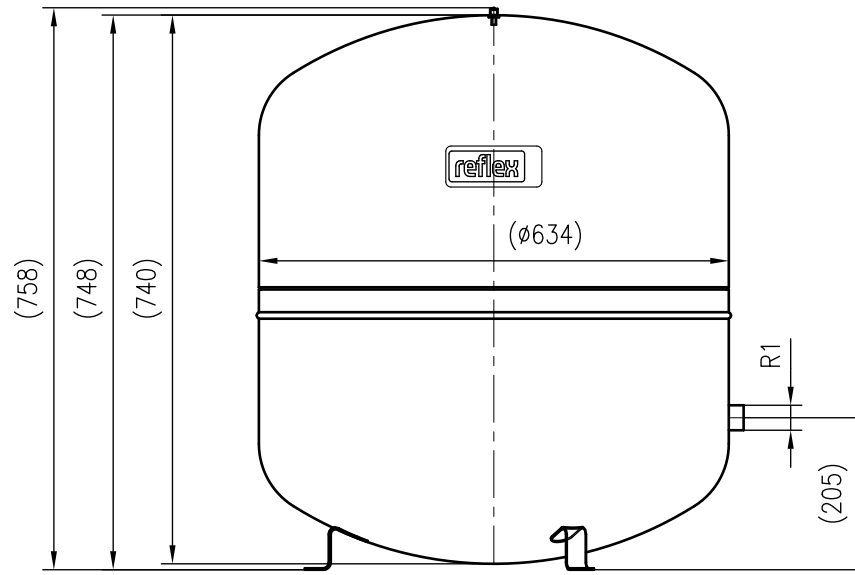

Side view

Front view

Isometric view

Top view

Unterliegt nicht dem Änderungsdienst/ Not subject to change management		Maßstab/ Scale: 1:10	Format/ Size: A3
Revision 29.02.2016	Reflex S200 10bar gray – 8213400		