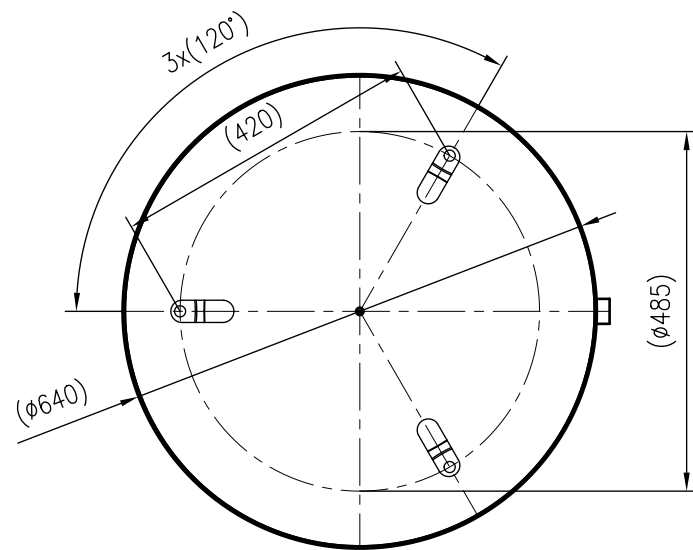

Side view

Front view

Isometric view

Top view

Unterliegt nicht dem Änderungsdienst/ Not subject to change management		Maßstab/ Scale: 1:10	Format/ Size: A3
Revision 29.02.2016	Reflex S200 10bar gray – 8213400		