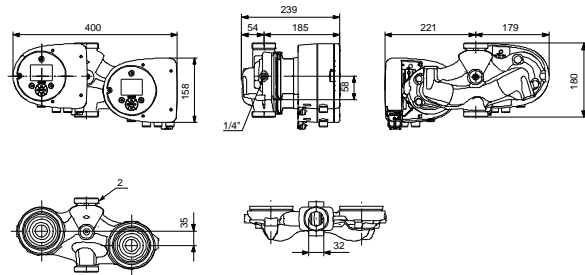

MAGNA3 D 32-100
		97924452
EAN		5710626495306
		6.6 ^{3/}
		6.3
TF		100
		110
		CE,VDE,EAC,CN ROHS,WEEE
		D
		EN-GJL-200 ASTM A48-200B PES 30%GF
		0 .. 40 °C
		10
		G 2"
		PN10
		180
		-10 .. 110 °C
		60 °C
		983.2 / ³
	-P1:	9 .. 169
		50 Hz
		1 x 230
		0.09 .. 1.47 A
	(IEC 34-5):	X4D
	(IEC 85):	F
	(EEI):	0.18
		13.2
		14
		0.053 ³
Norwegian NRF no.:		9042345
C		DE
		8413703000