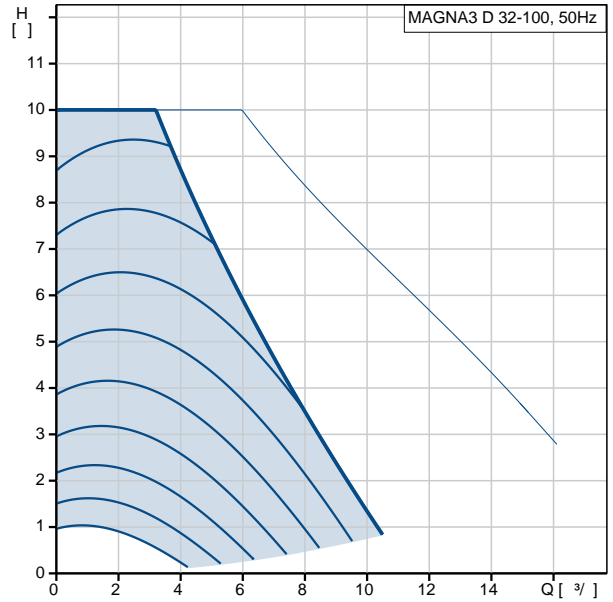

MAGNA3 D 32-100
		97924452
EAN		5710626495306
		6.6 ^{3/}
		6.3
TF		100
		110
		CE,VDE,EAC,CN ROHS,WEEE
		D
		EN-GJL-200 ASTM A48-200B PES 30%GF
		0 .. 40 °C
		10
		G 2"
		PN10
		180
		-10 .. 110 °C
		60 °C
		983.2 / ³
	-P1:	9 .. 169
		50 Hz
		1 x 230
		0.09 .. 1.47 A
	(IEC 34-5):	X4D
	(IEC 85):	F
	(EEI):	0.18
		13.2
		14
		0.053 ³
Norwegian NRF no.:		9042345
C		DE
		8413703000