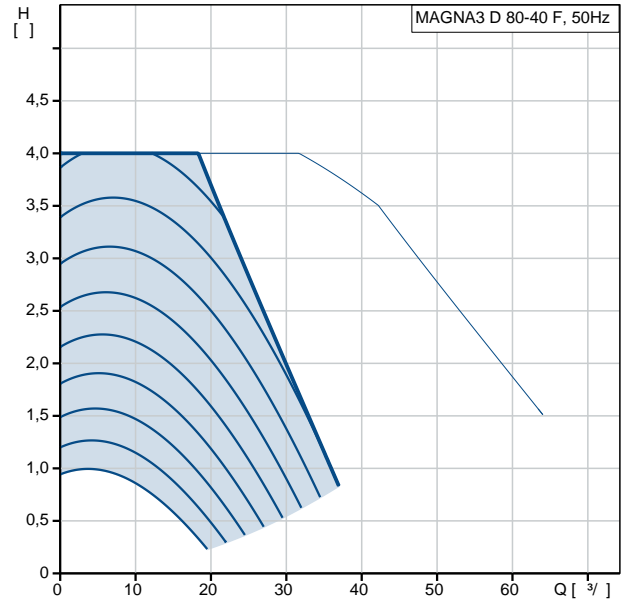

MAGNA3 D 80-40 F
		97924501
EAN		5710626495795
		20.5 ³/
		3.4
TF		40
		110
		CE,VDE,EAC,CN
		ROHS,WEEE
		D
		EN-GJL-250
		ASTM A48-250B
		PES 30%GF
		0 .. 40 °C
		6
		DIN
		DN 80
		PN6
		360
		-10 .. 110 °C
		60 °C
		983.2 / ³
	-P1:	26 .. 337
		50 Hz
		1 x 230
		0.28 .. 1.55 A
	(IEC 34-5):	X4D
	(IEC 85):	F
	(EEI):	0.17
		45.7
		55.6
		0.208 ³
Swedish RSK No.:		5732549
Norwegian NRF no.:		9042796