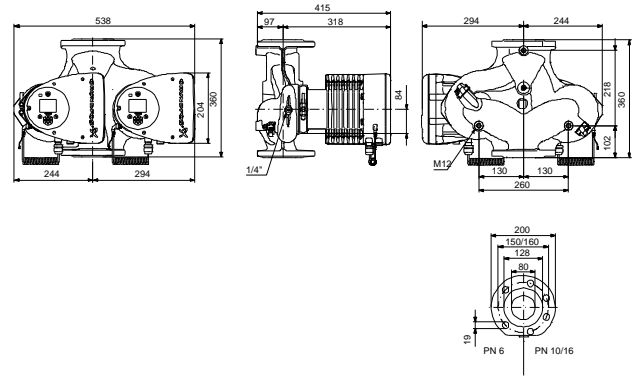

MAGNA3 D 80-40 F
		97924501
EAN		5710626495795
		20.5 ³/
		3.4
TF		40
		110
		CE,VDE,EAC,CN
		ROHS,WEEE
		D
		EN-GJL-250
		ASTM A48-250B
		PES 30%GF
		0 .. 40 °C
		6
		DIN
		DN 80
		PN6
		360
		-10 .. 110 °C
		60 °C
		983.2 / ³
	-P1:	26 .. 337
		50 Hz
		1 x 230
		0.28 .. 1.55 A
	(IEC 34-5):	X4D
	(IEC 85):	F
	(EEI):	0.17
		45.7
		55.6
		0.208 ³
Swedish RSK No.:		5732549
Norwegian NRF no.:		9042796