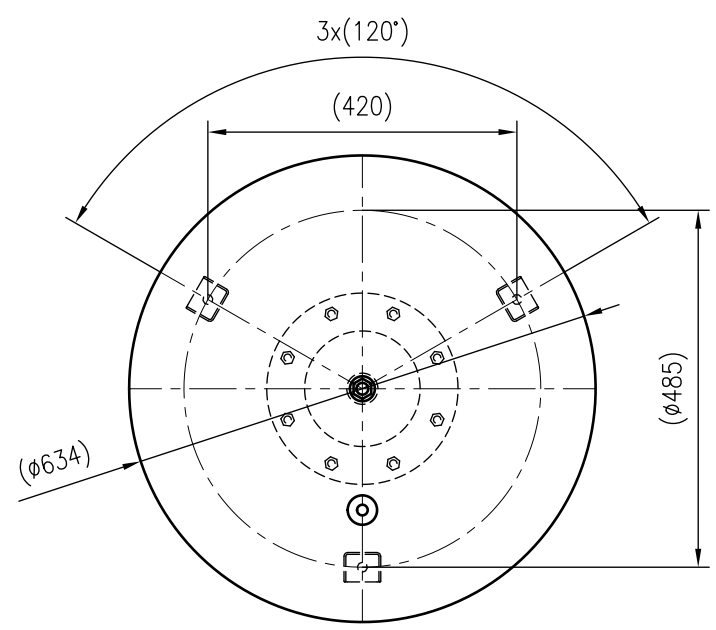

Side view

Front view

Isometric view

Top view

Unterliegt nicht dem Änderungsdienst/ Not subject to change management	Maßstab/ Scale: 1:10	Format/ Size: A3
---	-------------------------	---------------------

Revision 04.05.2016	Refix DE 200 10bar – 7306700
------------------------	------------------------------

A3