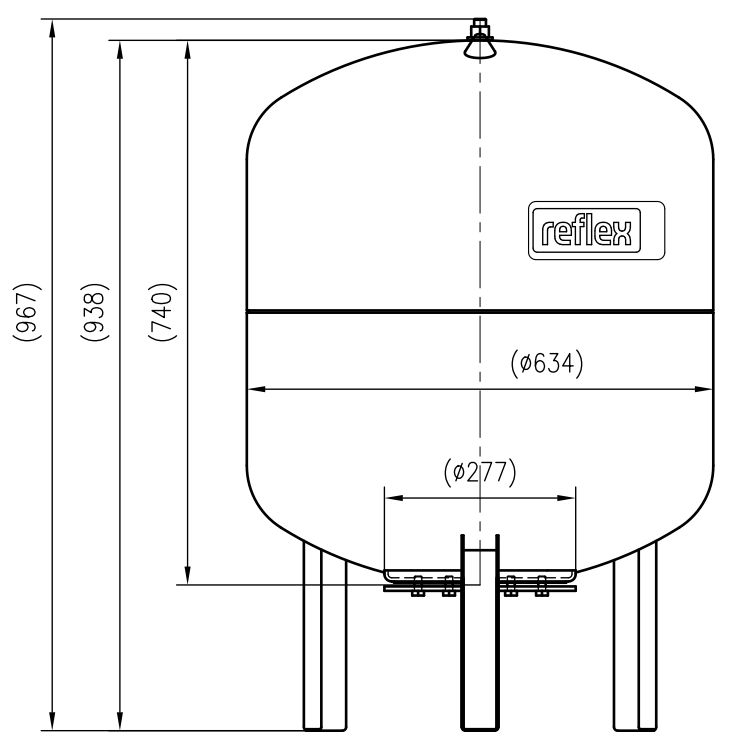

Side view

Front view

Isometric view

Top view

Unterliegt nicht dem Änderungsdienst/ Not subject to change management	Maßstab/ Scale: 1:10	Format/ Size: A3
---	-------------------------	---------------------

Revision 04.05.2016	Refix DE 200 10bar – 7306700
------------------------	------------------------------

A3