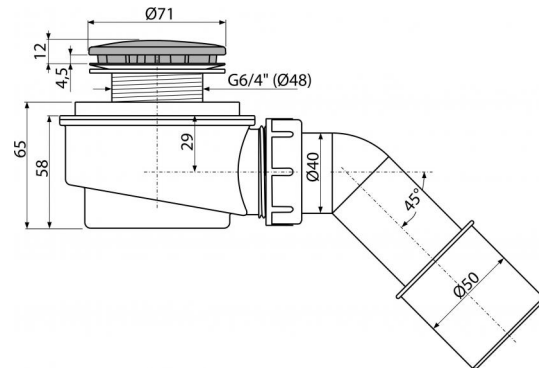

A471CR-50

Сниженный сифон для душевого поддона, хром

**Область применения**

Для слива воды из душевых поддонов

Для душевых поддонов без перелива

Для душевых поддонов со сливным отверстием Ø50 мм

Свойства

- Материал: полипропилен, устойчивый к термическим и химическим воздействиям
- Самочищающаяся конструкция сифона
- Сниженная высота монтажа 65 мм

Содержание комплекта

- Колено для подключения стока
- Монтажный комплект
- Хромированная пластиковая крышка сифона
- Корпус сифона

Код заказа, Логистическая информация

Код	EAN	50 MM	Вес (шт упаковка паллета)	Размеры (шт упаковка)	Количество (упаковка паллета)
A471CR-50	8595580523701		0,2477 6,0075 188,2100 кг	170×100×170 590×240×390 MM	25 700 шт

Гарантии

2/3 лет

Таможенный кодСвойства

39229000 EN 274

Технические параметры

- Сток воды 52 l/min
- Термическая устойчивость 95 °C
- Гидрозатвор 35 mm