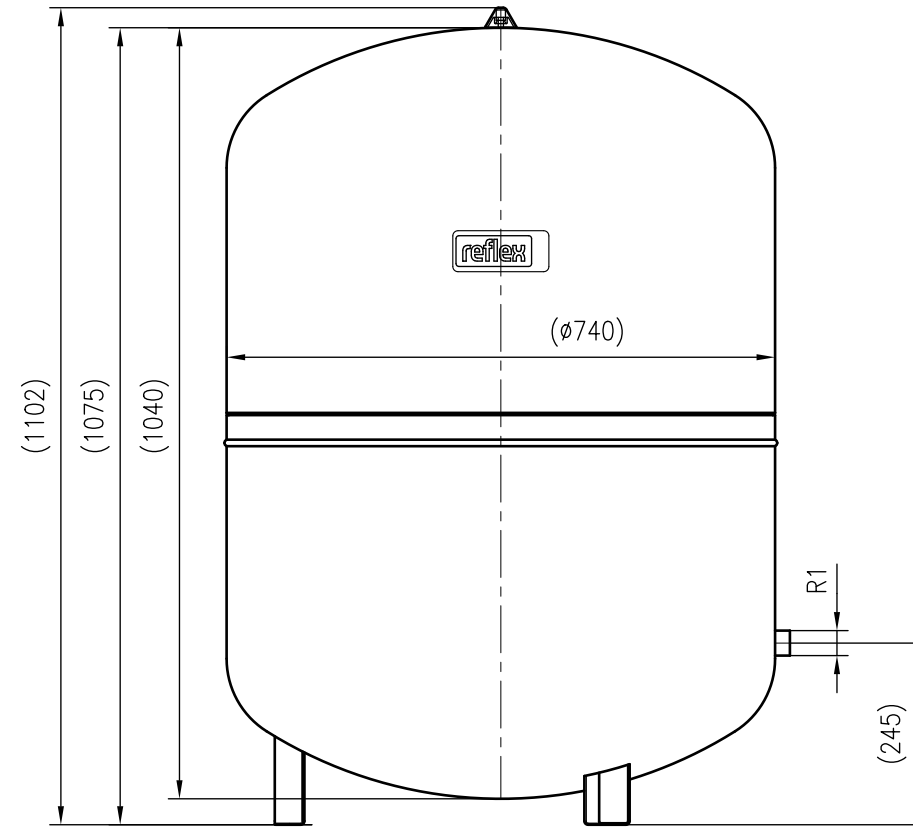

Side view

Front view

Isometric view

Top view

Unterliegt nicht dem Änderungsdienst/ Not subject to change management		Maßstab/ Scale: 1:10	Format/ Size: A3
Revision 29.02.2016	Reflex S400 10bar gray – 8219000		