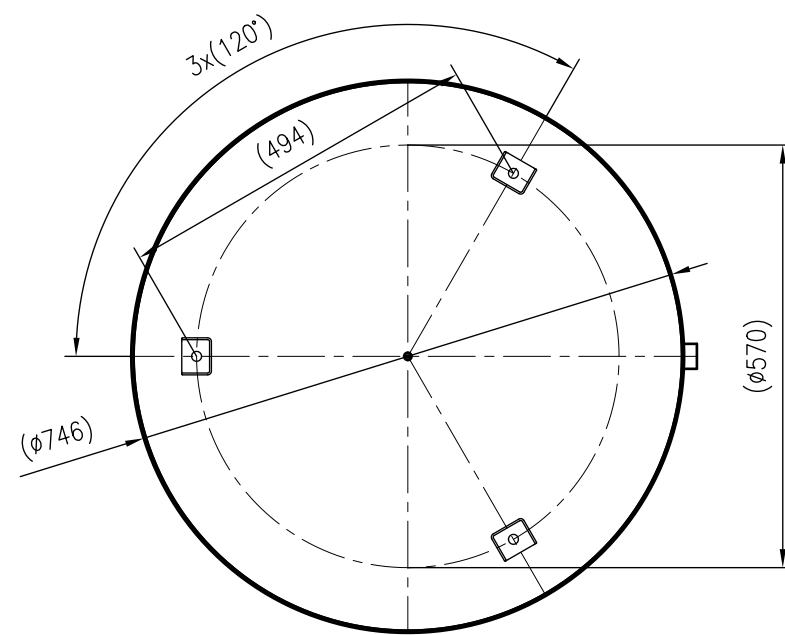

Side view

Front view

Isometric view

Top view

Unterliegt nicht dem Änderungsdienst/ Not subject to change management		Maßstab/ Scale: 1:10	Format/ Size: A3
Revision 29.02.2016	Reflex S400 10bar gray – 8219000		