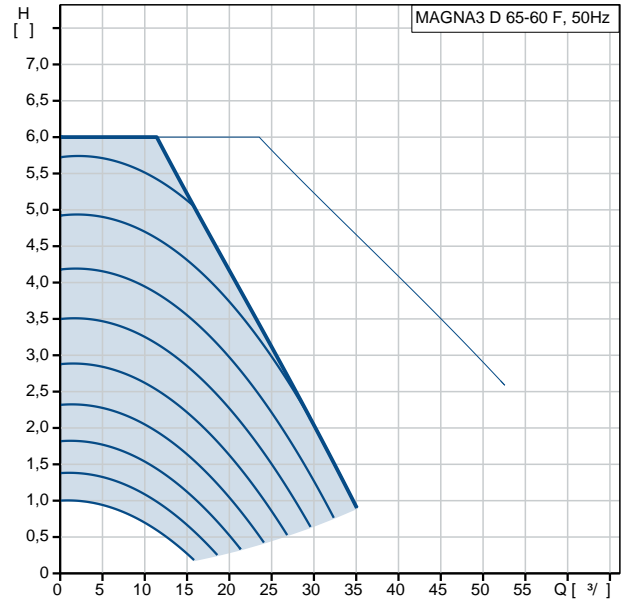

MAGNA3 D 65-60 F
		97924490
EAN	:	5710626495689
		18.7 ³/
		4.4
TF	:	60
		110
		CE,VDE,EAC,CN
		ROHS,WEEE
		D
		EN-GJL-250
		ASTM A48-250B
		PES 30%GF
		0 .. 40 °C
		10
		DIN
		DN 65
		PN6/10
		340
		-10 .. 110 °C
		60 °C
		983.2 / ³
-P1:	:	21 .. 367
:	:	50 Hz
:	:	1 x 230
:	:	0.23 .. 1.67 A
(IEC 34-5):	:	X4D
(IEC 85):	:	F
(EEI):	:	0.19
:	:	37.8
:	:	45.5
:	:	0.137 ³
Swedish RSK No.:	:	5732544
Norwegian NRF no.:	:	9042784
C	:	DE
:	:	8413703000