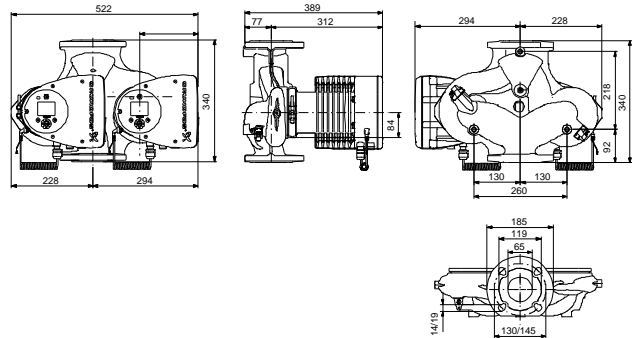

MAGNA3 D 65-60 F
		97924490
EAN	:	5710626495689
		18.7 ³/
		4.4
TF	:	60
		110
		CE,VDE,EAC,CN
		ROHS,WEEE
		D
		EN-GJL-250
		ASTM A48-250B
		PES 30%GF
		0 .. 40 °C
		10
		DIN
		DN 65
		PN6/10
		340
		-10 .. 110 °C
		60 °C
		983.2 / ³
-P1:	:	21 .. 367
:	:	50 Hz
:	:	1 x 230
:	:	0.23 .. 1.67 A
(IEC 34-5):	:	X4D
(IEC 85):	:	F
(EEI):	:	0.19
:	:	37.8
:	:	45.5
:	:	0.137 ³
Swedish RSK No.:	:	5732544
Norwegian NRF no.:	:	9042784
C	:	DE
:	:	8413703000