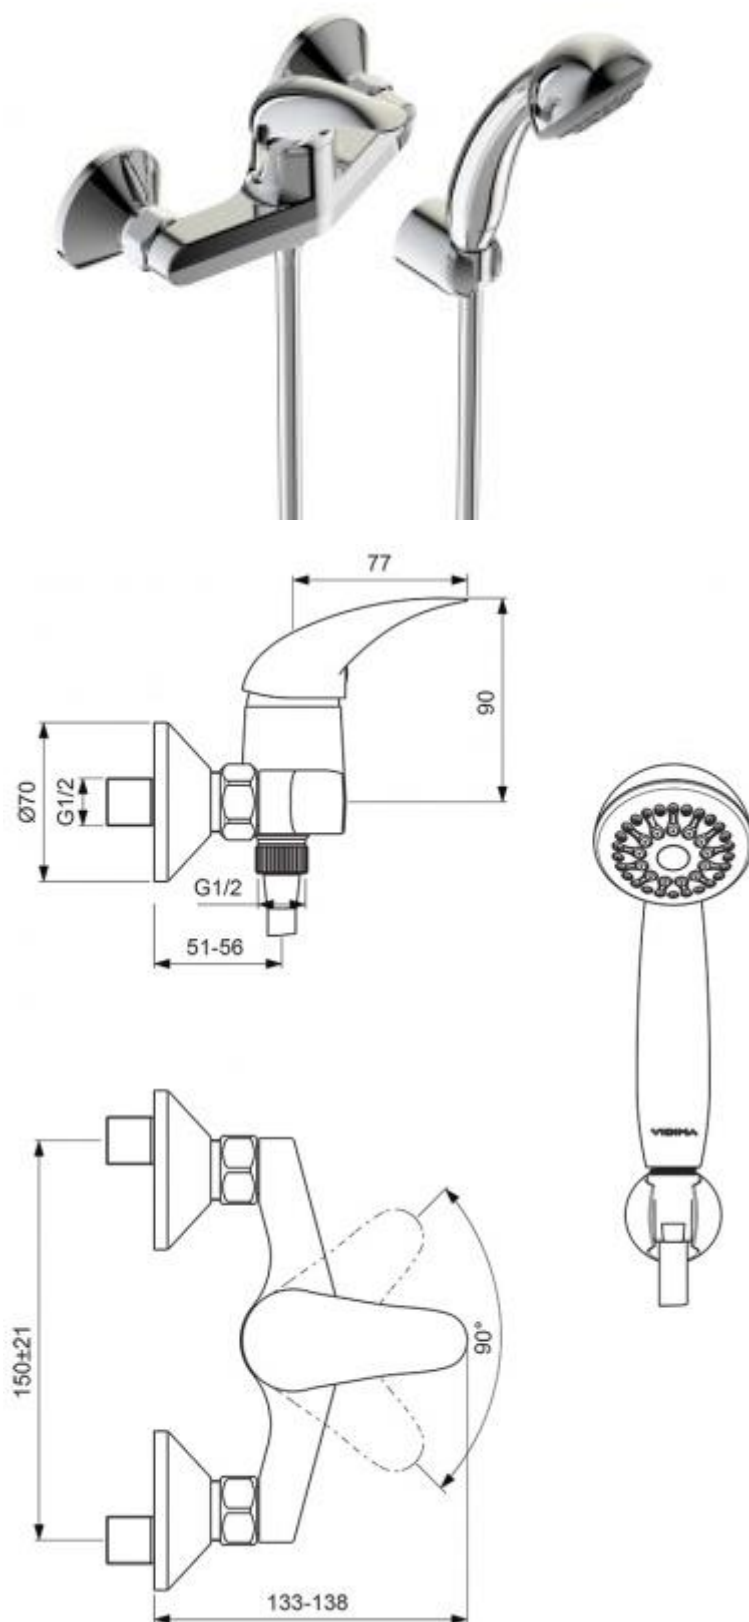

"Орион" смеситель для душа+душевой гарнитур, хром

Характеристики

Артикул: *BA003AA*

Производитель: [Vidima](#)

Тип: *Для душа*

Серия: *Орион*

- **Описание**
- *Установка: на стену*
- *Обратный клапан: нет*
- *Керамический картридж 35 мм*
- *Индикатор холодной/горячей воды: есть*
- *Входит в комплект:*
 - *- душевая лейка Ø70 мм,*
 - *- металлический шланг 1500 мм,*
 - *- держатель для лейки*
- *Цвет: хром*