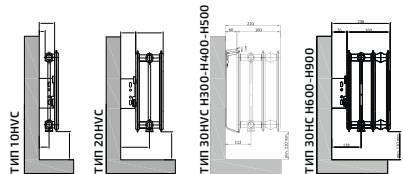

Heaton plus Hygiene Ventil Compact