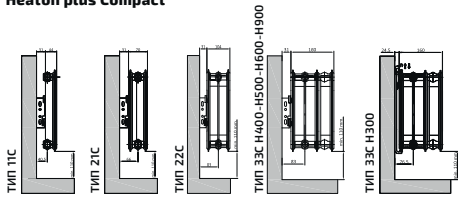

Heaton plus Compact