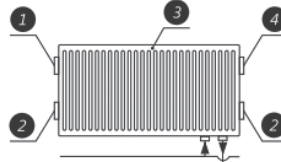

**Схема монтажа радиатора исполнения Compact (C), Hygiene Compact (HC)**

а) для однотрубных систем

- 1. Воздухоотводный клапан.
- 2. Заглушка.
- 3. Радиатор.
- 4. Вентиль.

б) для двухтрубных систем

- 5. Задвижка.
- 6. Перемычка.

**Схема монтажа радиатора исполнения Ventil Compact (VC), Hygiene Ventil Compact (HVC)**

а) для однотрубных систем

- 1. Воздухоотводный клапан.
- 2. Заглушка.

б) для двухтрубных систем

- 3. Радиатор.
- 4. Термостатическая вентильная вставка.