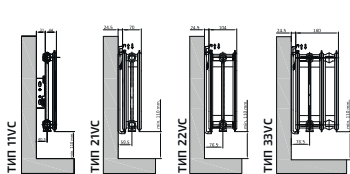

Heaton plus Ventil Compact