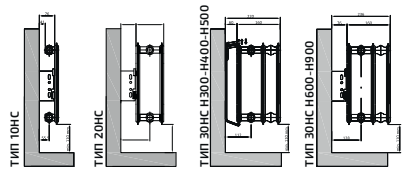

Heaton plus Hygiene Compact