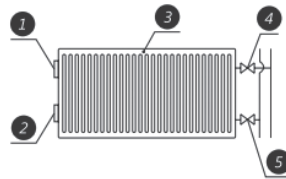

1. Воздухоотводный клапан.
2. Заглушка.
3. Радиатор.
4. Вентиль.

б) для двухтрубных систем