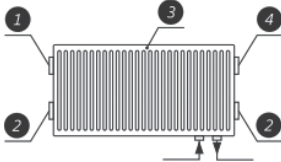

**Схема монтажа радиатора исполнения Compact (C), Hygiene Compact (HC)**

а) для однотрубных систем

- 1. Воздухоотводный клапан.
- 2. Заглушка.
- 3. Радиатор.
- 4. Вентиль.

б) для двухтрубных систем

- 5. Задвижка.
- 6. Перемычка.

**Схема монтажа радиатора исполнения Ventil Compact (VC), Hygiene Ventil Compact (HVC)**

а) для однотрубных систем

- 1. Воздухоотводный клапан.
- 2. Заглушка.

б) для двухтрубных систем

- 3. Радиатор.
- 4. Термостатическая вентильная вставка.