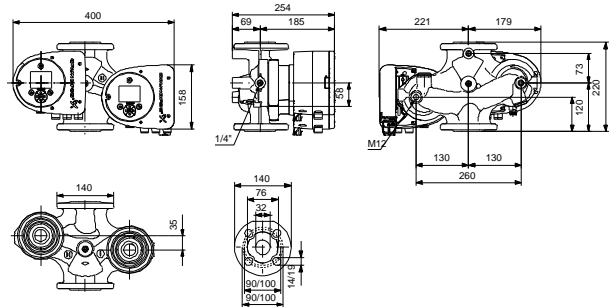

MAGNA3 D 32-100 F
97924453
EAN : 5710626495313
1.726,27 UER
6.6 ^{3/}
6.3
TF : 100
110
CE,VDE,EAC,CN
ROHS,WEEE
D
EN-GJL-250
ASTM A48-250B
PES 30%GF

0 .. 40 °C
10
DIN
DN 32
PN6/10
220

-10 .. 110 °C
60 °C
983.2 / ³

-P1: 9 .. 169
50 Hz
1 x 230
0.09 .. 1.47 A
(IEC 34-5): X4D
(IEC 85): F

(EEI): 0.18
15.6
16.3
0.053 ³

Norwegian NRF no.: 9042349
C : DE
8413703000