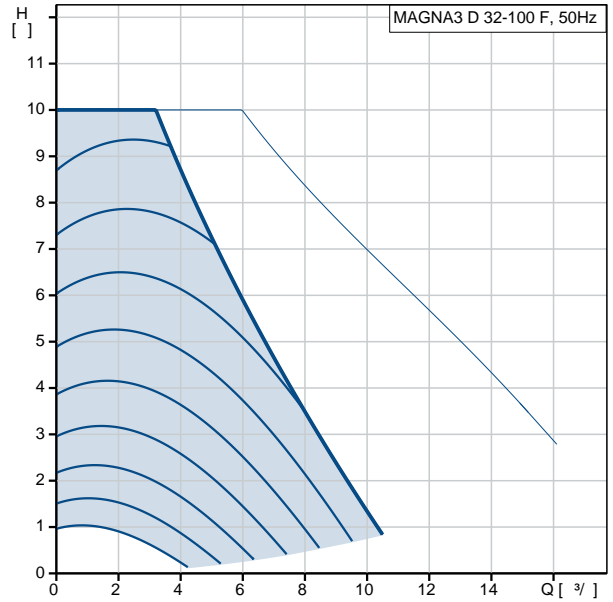

MAGNA3 D 32-100 F
97924453
EAN : 5710626495313
1.726,27 UER
6.6 ^{3/}
6.3
TF : 100
110
CE,VDE,EAC,CN
ROHS,WEEE
D
EN-GJL-250
ASTM A48-250B
PES 30%GF

0 .. 40 °C
10
DIN
DN 32
PN6/10
220

-10 .. 110 °C
60 °C
983.2 / ³

-P1: 9 .. 169
50 Hz
1 x 230
0.09 .. 1.47 A
(IEC 34-5): X4D
(IEC 85): F

(EEI): 0.18
15.6
16.3
0.053 ³

Norwegian NRF no.: 9042349
C : DE
8413703000