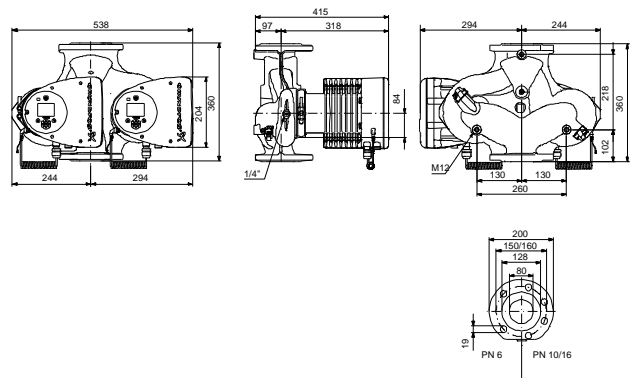

MAGNA3 D 80-80 F
		97924503
EAN		5710626495818
		29.4 ³/
		6.1
TF		80
		110
		CE,VDE,EAC,CN
		ROHS,WEEE
		D
		EN-GJL-250
		ASTM A48-250B
		PES 30%GF
		0 .. 40 °C
		6
		DIN
		DN 80
		PN6
		360
		-10 .. 110 °C
		60 °C
		983.2 / ³
	-P1:	26 .. 707
		50 Hz
		1 x 230
		0.28 .. 3.2 A
	(IEC 34-5):	X4D
	(IEC 85):	F
	(EEI):	0.18
		51.4
		61.2
		0.208 ³
Swedish RSK No.:		5732551
Norwegian NRF no.:		9042798
C		DE
		8413703000