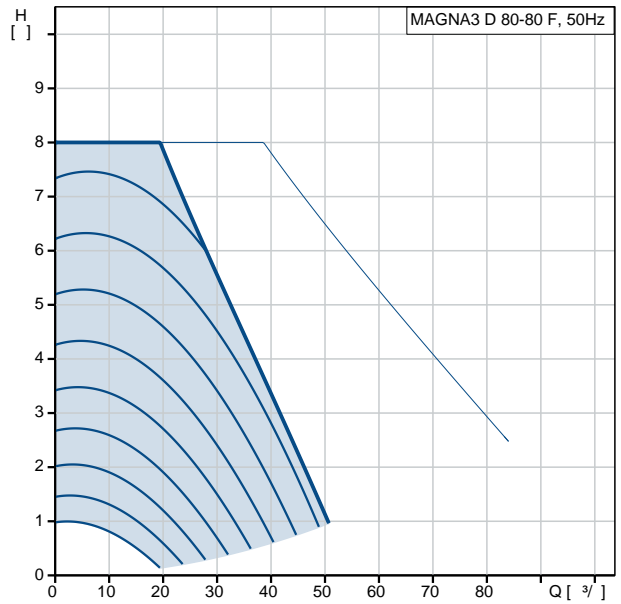

MAGNA3 D 80-80 F
		97924503
EAN		5710626495818
		29.4 ³/
		6.1
TF		80
		110
		CE,VDE,EAC,CN
		ROHS,WEEE
		D
		EN-GJL-250
		ASTM A48-250B
		PES 30%GF
		0 .. 40 °C
		6
		DIN
		DN 80
		PN6
		360
		-10 .. 110 °C
		60 °C
		983.2 / ³
	-P1:	26 .. 707
		50 Hz
		1 x 230
		0.28 .. 3.2 A
	(IEC 34-5):	X4D
	(IEC 85):	F
	(EEI):	0.18
		51.4
		61.2
		0.208 ³
Swedish RSK No.:		5732551
Norwegian NRF no.:		9042798
C		DE
		8413703000