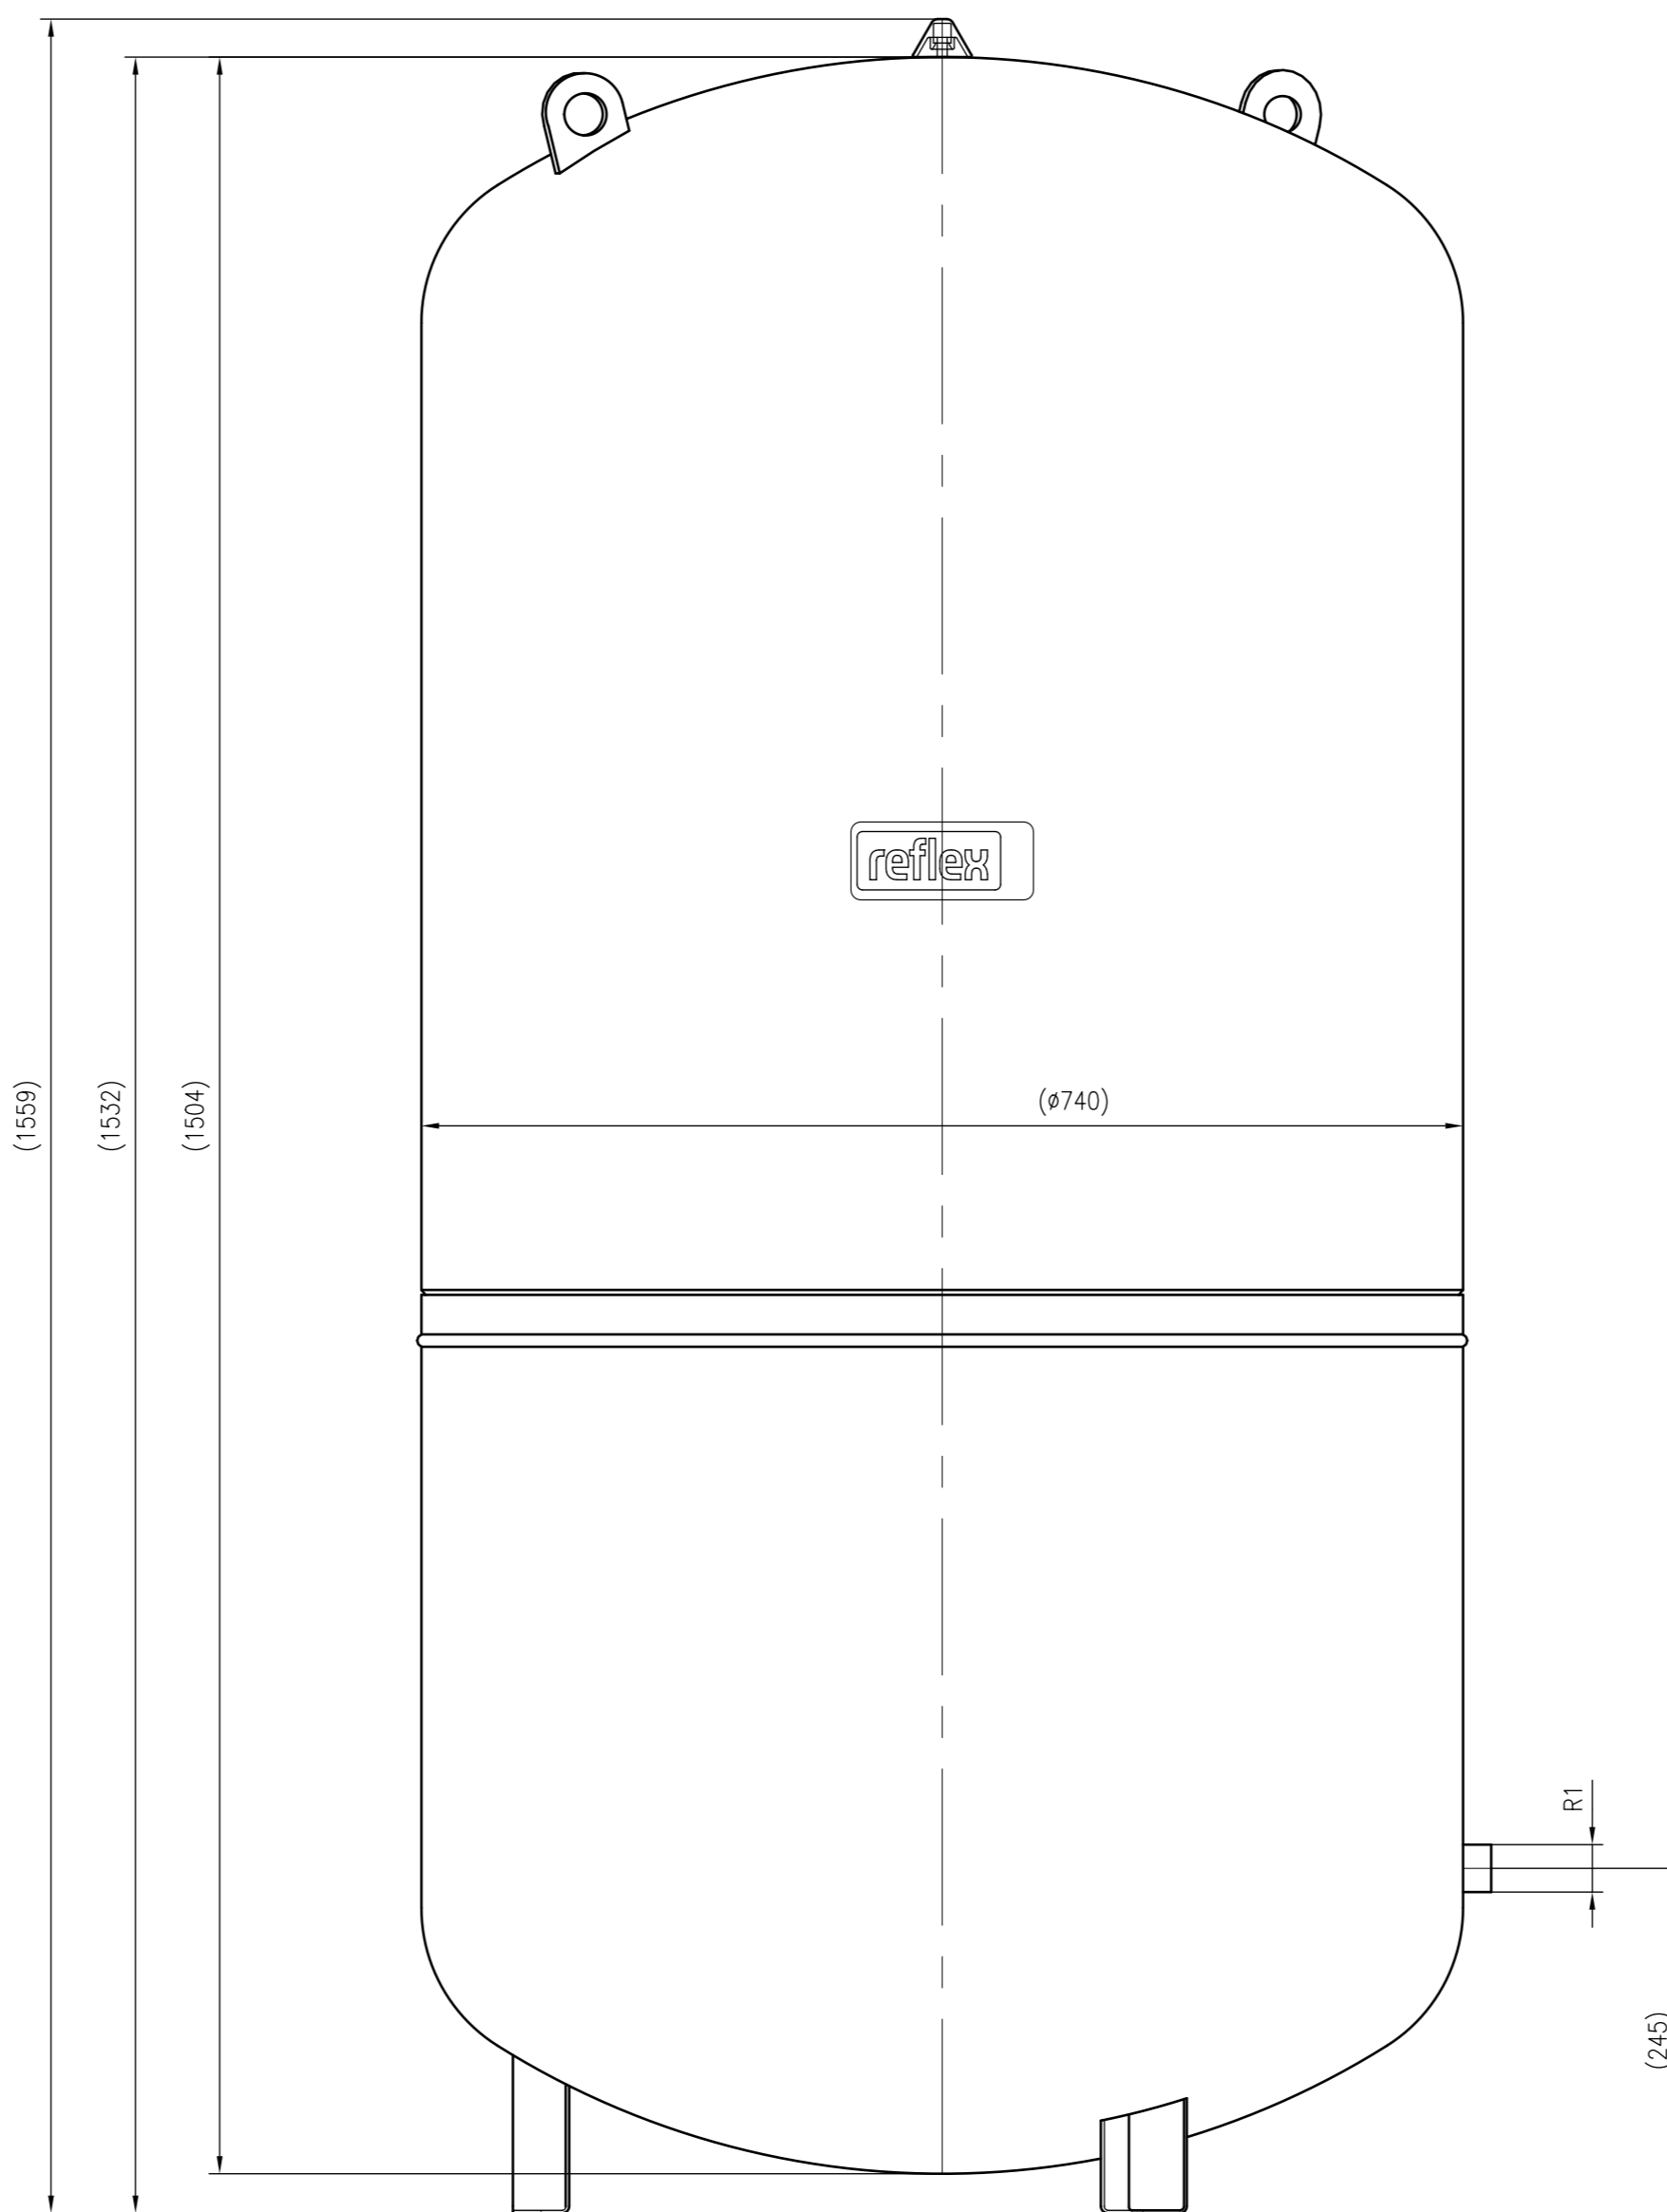

Side view

Front view

Isometric view

Top view

Unterliegt nicht dem Änderungsdienst/ Not subject to change management		Maßstab/ Scale: 1:5	Format/ Size: A1
Revision 29.02.2016	Reflex S600 10bar gray – 8219200		