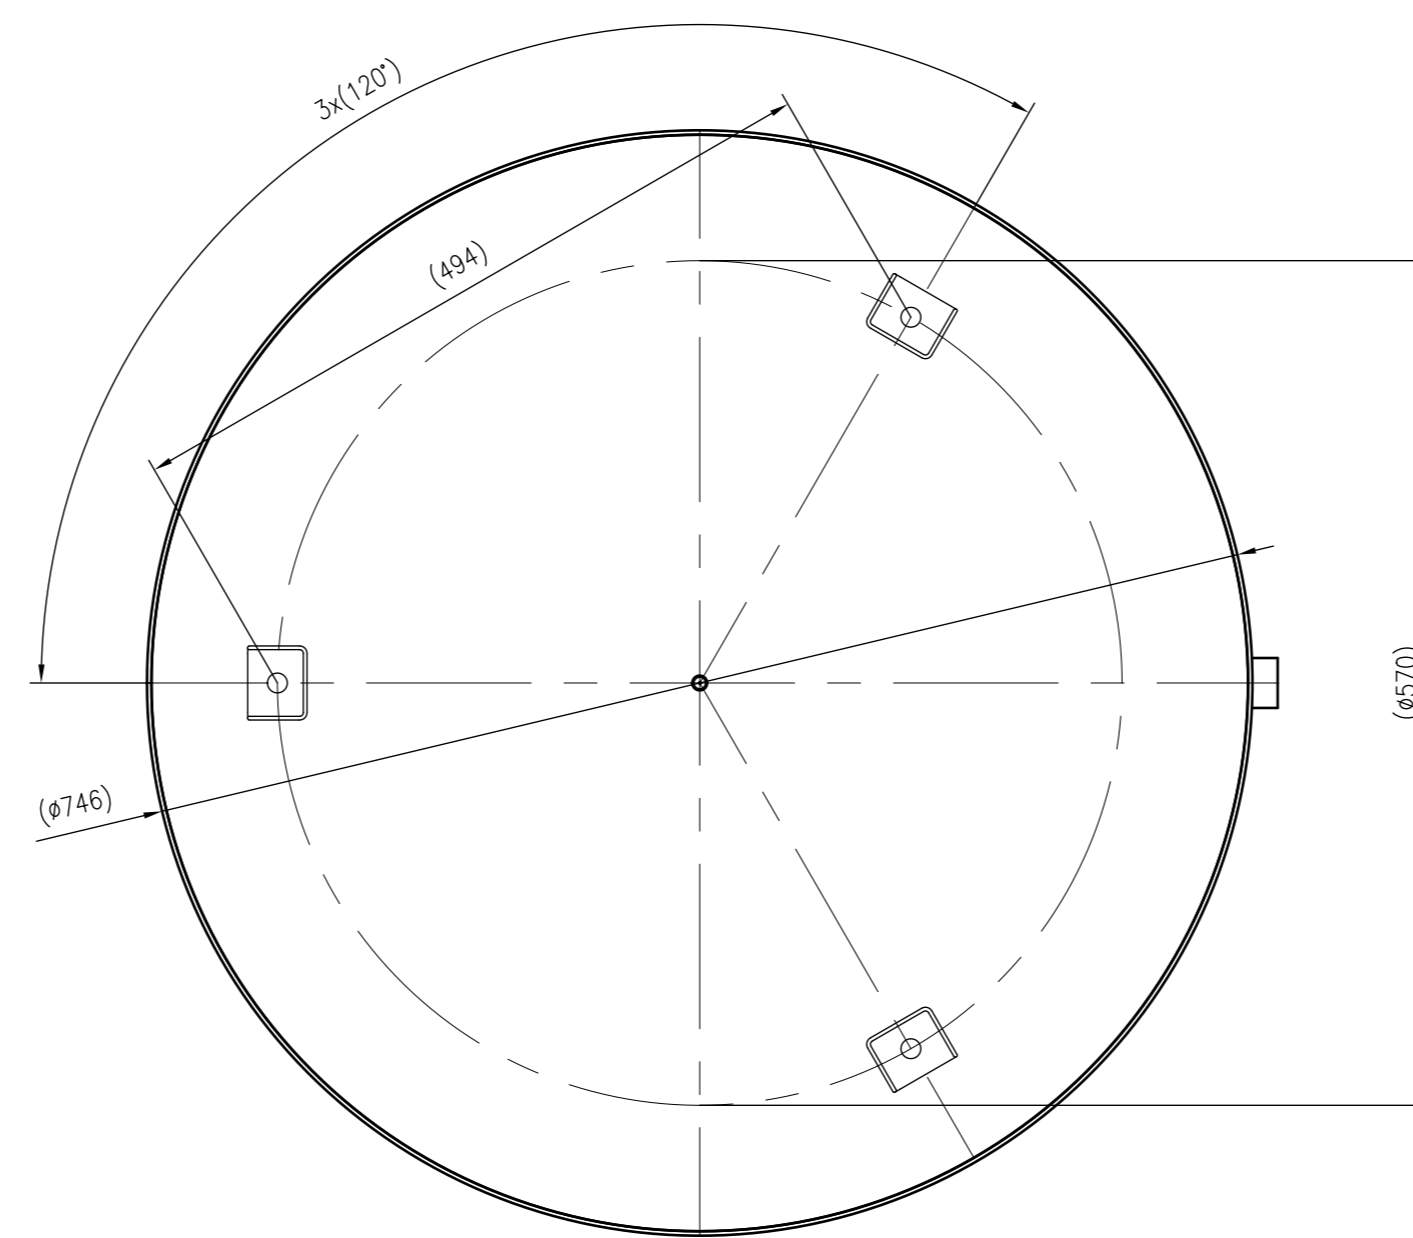

Side view

Front view

Isometric view

Top view

Unterliegt nicht dem Änderungsdienst/ Not subject to change management		Maßstab/ Scale: 1:5	Format/ Size: A1
Revision 29.02.2016	Reflex S600 10bar gray – 8219200		