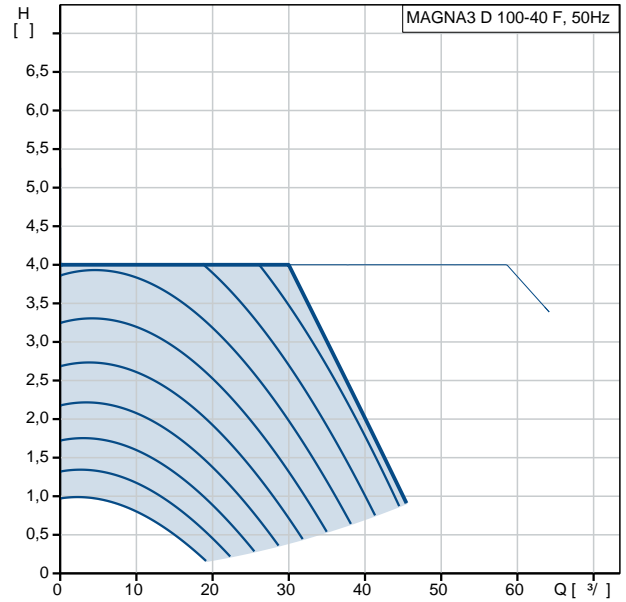

MAGNA3 D 100-40 F
	97924506
EAN	5710626495849
	4.677,00 UER
	28.7 ^{3/}
	3.8
TF	40
	110
	CE,VDE,EAC,CN ROHS,WEEE
	D
	EN-GJL-250 ASTM A48-250B PES 30%GF
	0 .. 40 °C
	6
	DIN
	DN 100
	PN6
	450
	-10 .. 110 °C
	60 °C
	983.2 / ³
	-P1: 28 .. 530
	50 Hz
	1 x 230
	0.27 .. 2.41 A
	(IEC 34-5): X4D
	(IEC 85): F
	(EEI): 0.17
	61
	70.8
	0.208 ³
Swedish RSK No.:	5732554
Norwegian NRF no.:	9042802