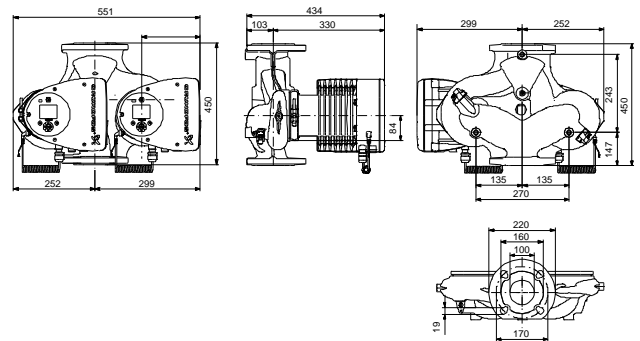

MAGNA3 D 100-40 F
	97924506
EAN	5710626495849
	4.677,00 UER
	28.7 ^{3/}
	3.8
TF	40
	110
	CE,VDE,EAC,CN ROHS,WEEE
	D
	EN-GJL-250 ASTM A48-250B PES 30%GF
	0 .. 40 °C
	6
	DIN
	DN 100
	PN6
	450
	-10 .. 110 °C
	60 °C
	983.2 / ³
	-P1: 28 .. 530
	50 Hz
	1 x 230
	0.27 .. 2.41 A
	(IEC 34-5): X4D
	(IEC 85): F
	(EEI): 0.17
	61
	70.8
	0.208 ³
Swedish RSK No.:	5732554
Norwegian NRF no.:	9042802