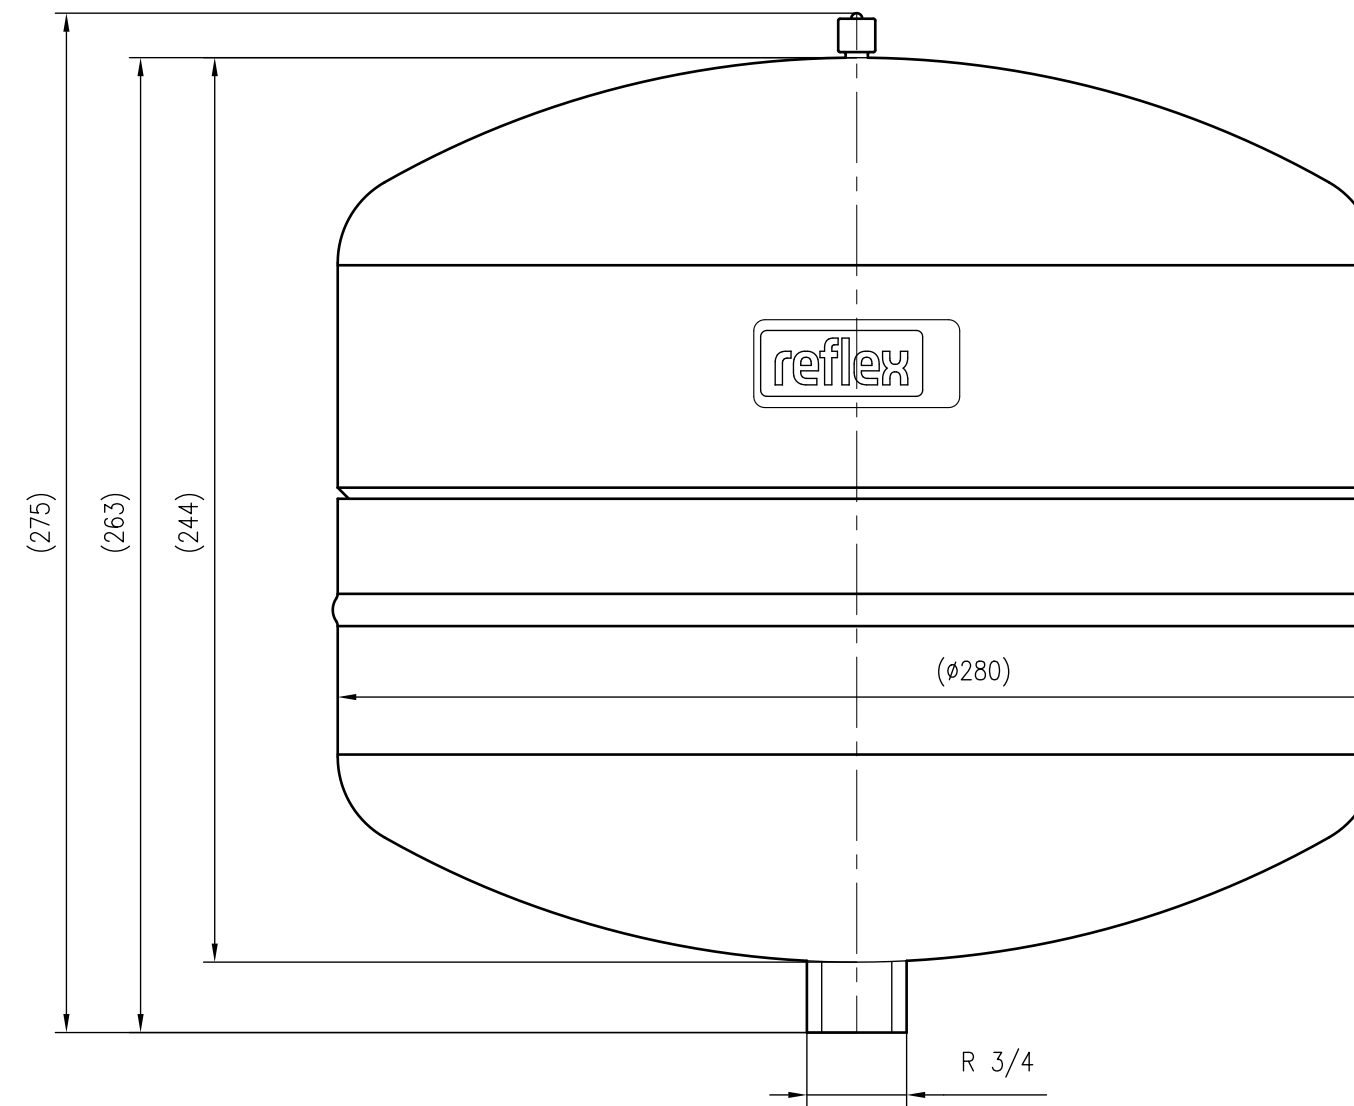

Side view

Front view

Isometric view

Top view

Unterliegt nicht dem Änderungsdienst/ Not subject to change management	Maßstab/ Scale: 1:2	Format/ Size: A2
Revision 18.04.2017	Reflex NG12 6bar white – 7240107	