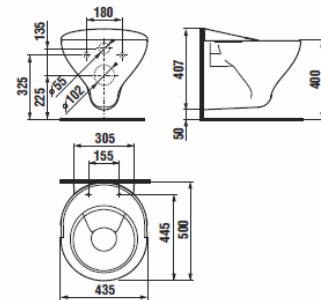

Специальные изделия

Слив MIRA

Номер артикула*	Описание
8.5104.6.000.000.1	слив MIRA, с пластиковой решеткой
Запчасти:	
8.9504.9.000.000.1	пластиковая решетка (в комплекте), откидная
Заказать отдельно:	
8.9299.9.000.000.1	установочный комплект
8.9770.1.000.000.1	резиновая уплотняющая прокладка

Подвесной слив MIRA

Номер артикула*	Описание
8.5104.9.000.000.1	подвесной слив MIRA, с пластиковой решеткой
Запчасти:	
8.9504.9.000.000.1	пластиковая решетка (в комплекте), откидная
Заказать отдельно:	
8.9034.9.000.890.1	установочный комплект (1 пара), цвет белый
8.9034.9.000.891.1	установочный комплект (1 пара), цвет хром

Кухонная мойка DORIS

Номер артикула*	Описание
8.5102.9.000.000.1	кухонная мойка DORIS

Педикюрная ванночка BERENIKA

Номер артикула*	Описание
8.5401.9.000.000.1	педикюрная ванночка BERENIKA