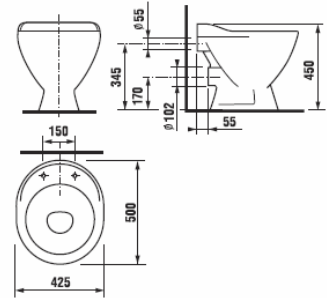

Специальные изделия

Слив MIRA

Номер артикула*	Описание
8.5104.6.000.000.1	слив MIRA, с пластиковой решеткой
Запчасти:	
8.9504.9.000.000.1	пластиковая решетка (в комплекте), откидная
Заказать отдельно:	
8.9299.9.000.000.1	установочный комплект
8.9770.1.000.000.1	резиновая уплотняющая прокладка

Подвесной слив MIRA

Номер артикула*	Описание
8.5104.9.000.000.1	подвесной слив MIRA, с пластиковой решеткой
Запчасти:	
8.9504.9.000.000.1	пластиковая решетка (в комплекте), откидная
Заказать отдельно:	
8.9034.9.000.890.1	установочный комплект (1 пара), цвет белый
8.9034.9.000.891.1	установочный комплект (1 пара), цвет хром

Кухонная мойка DORIS

Номер артикула*	Описание
8.5102.9.000.000.1	кухонная мойка DORIS

Педикюрная ванночка BERENIKA

Номер артикула*	Описание
8.5401.9.000.000.1	педикюрная ванночка BERENIKA