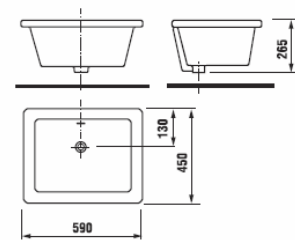

Номер артикула*	Описание
8.5102.9.000.000.1	кухонная мойка DORIS

Педикюрная ванночка BERENIKA

Номер артикула*	Описание
8.5401.9.000.000.1	педикюрная ванночка BERENIKA